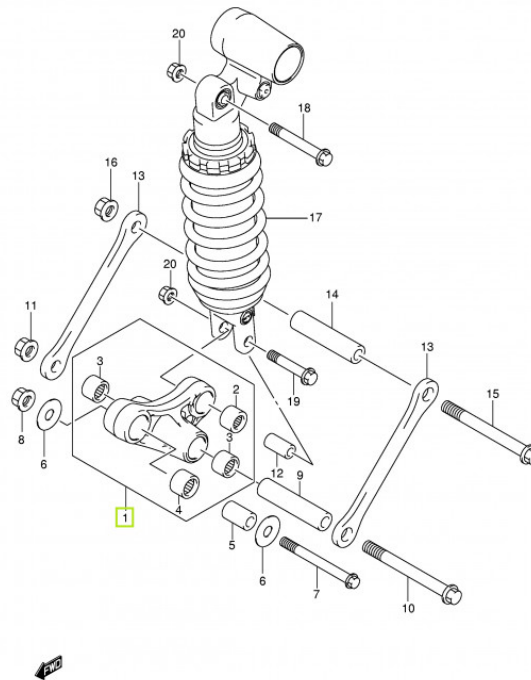

### 62600-24831 LEVER SET,RR CUSHION

Pris kr. 3.799,-

FIG.60

GSX1300RK8 E03 E28\_060  
REAR CUSHION LEVER-C

123mc.dk

Passer til **Suzuki GSX 1300 R Hayabusa årgang 2008**