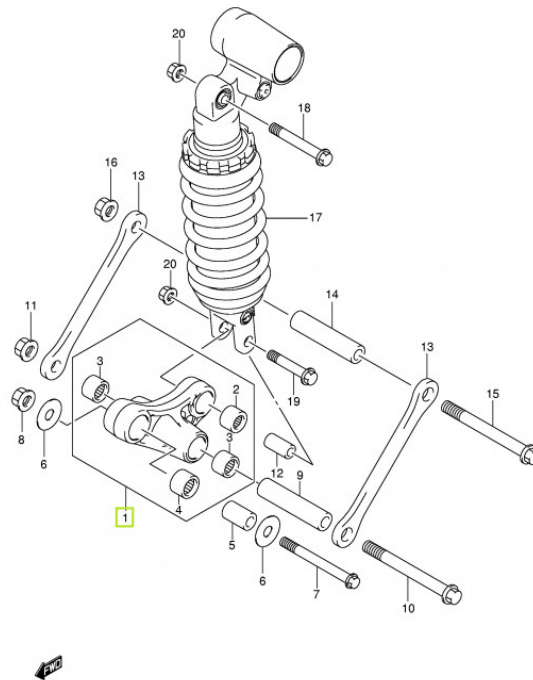

### 62600-24831 LEVER SET,RR CUSHION

Pris kr. 3.799,-

FIG.60

GSX1300RK8 E03 E28\_060  
REAR CUSHION LEVER-C

[123mc.dk](http://123mc.dk)

Passer til **Suzuki GSX 1300 R Hayabusa årgang 2008**