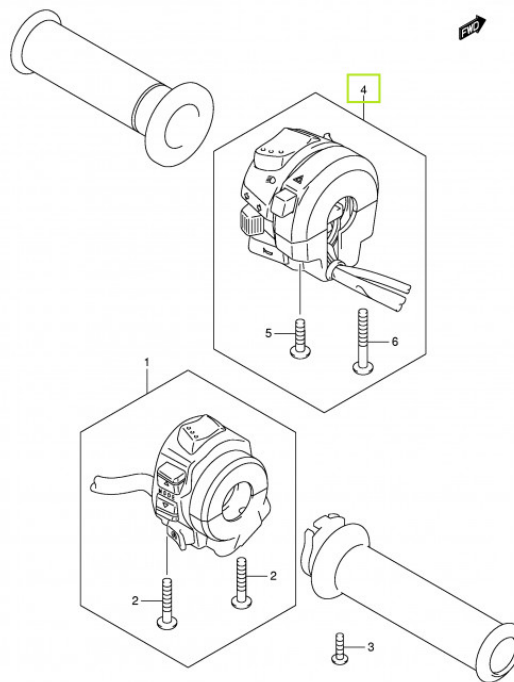

TIL SALG PÅ 123MC.DK

SÆLGER

Sydfyns MC Service
Møllevvej 19 Ulbølle
5762 Vester Skerninge

Email sydfynmc@mail.dk
Telefon 62241635 / 40377224
CVR 11524494

ANNONCE

37400-18H13 SWITCH ASSY,HANDLE,L

Pris kr. 1.335,-

FIG.35

GSX1300RK8 E03 E28_035
HANDLE SWITCH-C

123mc.dk

Passer til Suzuki GSX 1300 R Hayabusa årgang 2008

Sælgers beskrivelse

Passer til Suzuki GSX 1300 R Hayabusa årgang 2008, Nyt. Ubrugt, ophug fra fabriksny MC Varenr.: 37400-18H10-000, 37400-18H11-000, 374001-8H12-000 Erstattet af: 37400-18H13 Passer til 2007 GSF1250(N)(S)(NA)(SA) BANDIT 2007 GSF650(N)(S)(NA)(SA) BANDIT 2008 GSF1250(N)(S)(NA)(SA) BANDIT 2008 GSF650(N)(S)(NA)(SA) BANDIT 2008 GSX1300R HAYABUSA 2008 GSX650F 2009 GSF1250(N)(A)(S)(SA) BANDIT 2009 GSF650(N)(S)(NA)(SA) BANDIT 2009 GSX1300R HAYABUSA 2009 GSX650F(A) 2010 GSF1250S(A) BANDIT 2010 GSF650(N)(S)(NA)(SA) BANDIT 2010 GSX1250FA 2010 GSX1300R HAYABUSA 2010 GSX650F(A) 2011 GSF1250(A) BANDIT 2011 GSF650(S)(A)(SA) BANDIT 2011 GSX1250FA 2011 GSX1300R HAYABUSA 2011 GSX650F(A) 2012 GSF1250S(A) BANDIT 2012 GSF650(S)(A)(SA) BANDIT 2012 GSX1250FA 2012 GSX1300R HAYABUSA 2012 GSX650F(A) 2013 GSX1300RA HAYABUSA 2014 GSF1250SA BANDIT 2014 GSX1250FA 2014 GSX1300RA HAYABUSA 2015 GSF1250SA BANDIT 2015 GSX1250FA 2015 GSX1300RA HAYABUSA 2016 GSF1250SA BANDIT 2016 GSX1250FA 2016 GSX1300RA HAYABUSA 2017 GSX1300RA HAYABUSA