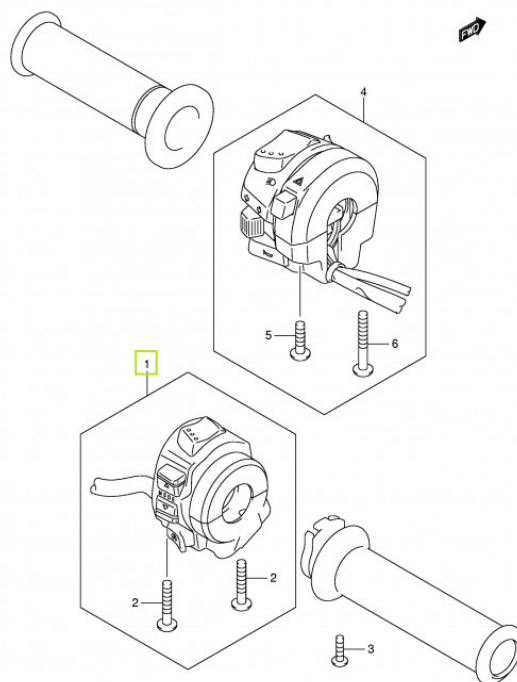

TIL SALG PÅ 123MC.DK

SÆLGER

Sydfyns MC Service
Møllevvej 19 Ulbølle
5762 Vester Skerninge

Email sydfynmc@mail.dk
Telefon 62241635 / 40377224
CVR 11524494

ANNONCE

37200-15H00 SWITCH ASSY,HANDLE,R

Pris kr. 1.586 ,-

FIG.35

GSX1300RK8 E03 E28_035
HANDLE SWITCH-C

123mc.dk

Passer til **Suzuki GSX 1300 R Hayabusa årgang 2008**

Sælgers beskrivelse

Passer til Suzuki GSX 1300 R Hayabusa årgang 2008, Nyt. Ubrugt, opbyg fra fabriksny MC Passer til 2008 GSX1300R HAYABUSA 2009 GSX1300R HAYABUSA 2010 GSX1300R HAYABUSA 2011 GSX1300R HAYABUSA 2012 GSX1300R HAYABUSA