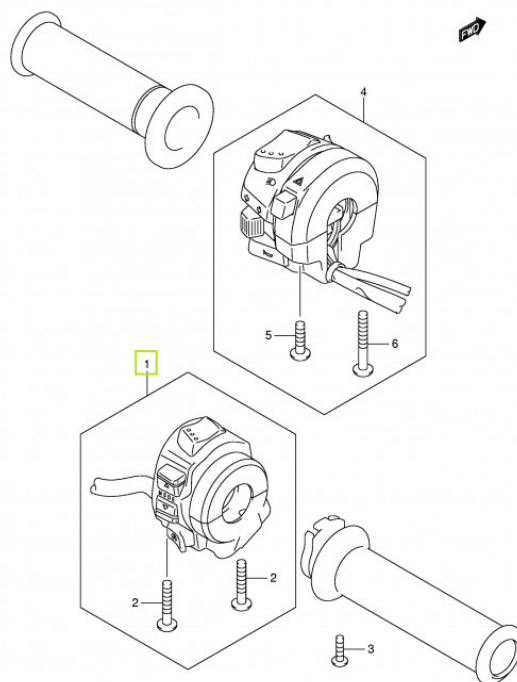

TIL SALG PÅ 123MC.DK

SÆLGER

Sydfyns MC Service
Møllevvej 19 Ulbølle
5762 Vester Skerninge

Email sydfynmc@mail.dk
Telefon 62241635 / 40377224
CVR 11524494

ANNONCE

37200-15H00 SWITCH ASSY,HANDLE,R

Pris kr. 1.586 ,-

FIG.35

GSX1300RK8 E03 E28_035
HANDLE SWITCH-C

123mc.dk

Passer til **Suzuki GSX 1300 R Hayabusa årgang 2008**

Sælgers beskrivelse

Passer til Suzuki GSX 1300 R Hayabusa årgang 2008, Nyt. Ubrugt, opbrug fra fabriksny MC Passer til 2008 GSX1300R HAYABUSA 2009 GSX1300R HAYABUSA 2010 GSX1300R HAYABUSA 2011 GSX1300R HAYABUSA 2012 GSX1300R HAYABUSA