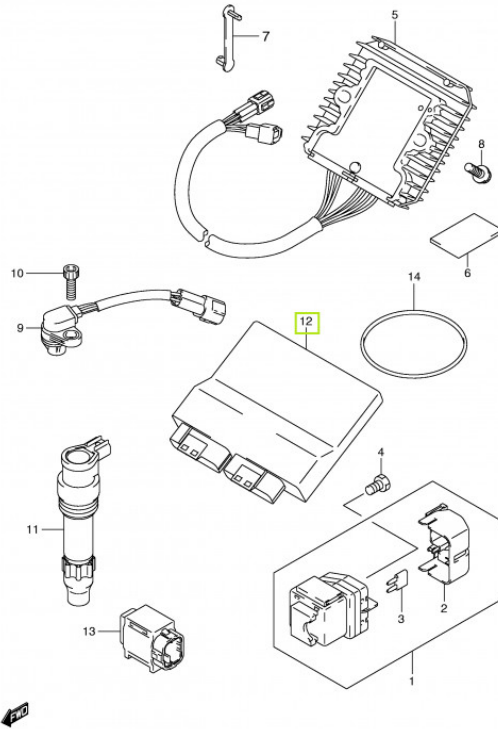

### 32920-15H00 CONTROL UNIT,FI

Pris kr. 11.385 ,-

FIG.28

GSX1300FK8 E02\_028  
ELECTRICAL-C

123mc.dk

Passer til Suzuki GSX 1300 R Hayabusa årgang 2008