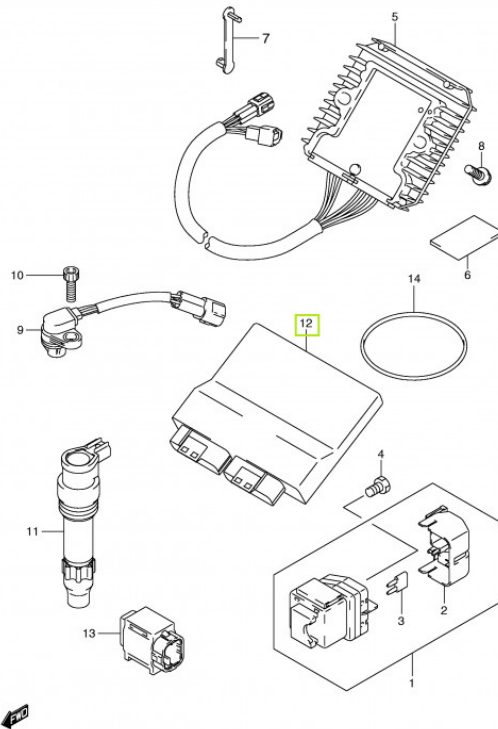

FIG.28

GSX1300FK8 E02_028
ELECTRICAL-C

123mc.dk

Passer til Suzuki GSX 1300 R Hayabusa årgang 2008

Sælgers beskrivelse

Passer til Suzuki GSX 1300 R Hayabusa årgang 2008, Nyt. Ubrugt, opbyg fra fabriksny MC Passer til 2008 GSX1300R HAYABUSA 2009 GSX1300R HAYABUSA 2010 GSX1300R HAYABUSA 2011 GSX1300R HAYABUSA 2012 GSX1300R HAYABUSA