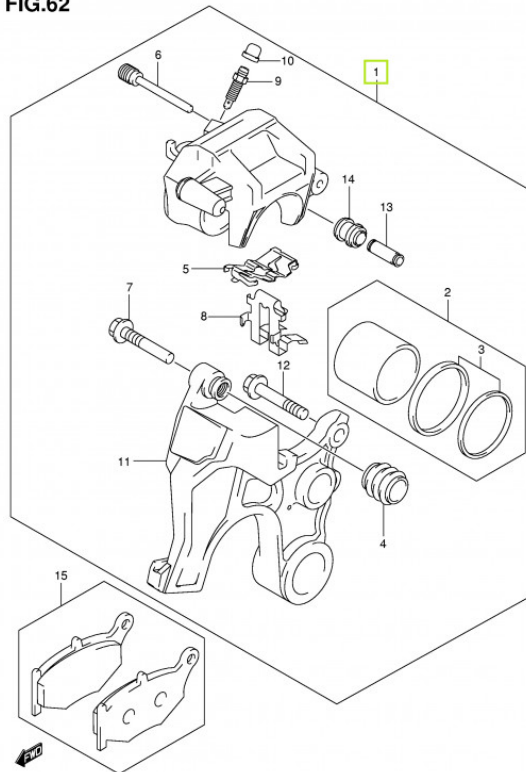

TIL SALG PÅ 123MC.DK

SÆLGER

Sydfyns MC Service
Møllevvej 19 Ulbølle
5762 Vester Skerninge

Email sydfynmc@mail.dk
Telefon 62241635 / 40377224
CVR 11524494

ANNONCE

69100-15H00-999 CALIPER ASSY,RR

Pris kr. 6.677,-

FIG.62

GSX1300RK8 E03 E28_062
REAR CALIPER-C

123mc.dk

Passer til Suzuki GSX 1300 R Hayabusa årgang 2008

Sælgers beskrivelse

Passer til Suzuki GSX 1300 R Hayabusa årgang 2008, Nyt. Ubrugt, opbug fra fabriksny MC INCL. 69100-15820 BRAKE PAD Passer til 2008 GSX1300BK(A) B-KING 2008 GSX1300R HAYABUSA 2009 GSX1300BK(A) B-KING 2009 GSX1300R HAYABUSA 2010 GSX1300BK(A) B-KING 2010 GSX1300R HAYABUSA 2011 GSX1300R HAYABUSA 2012 GSX1300R HAYABUSA