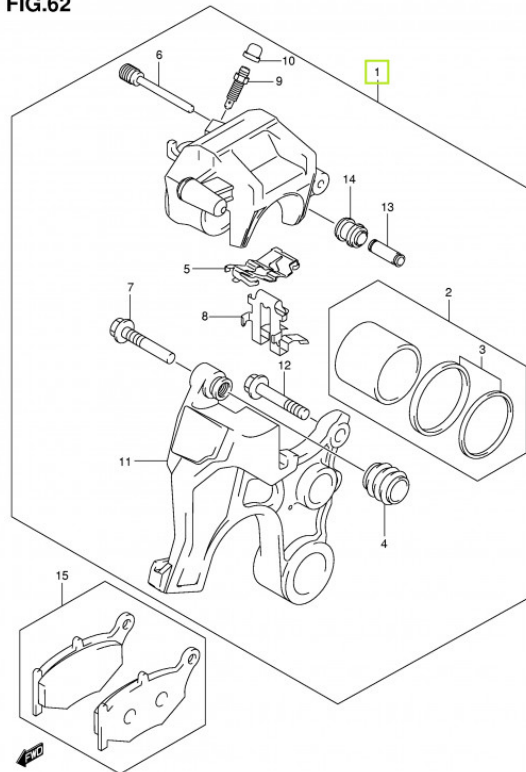

### 69100-15H00-999 CALIPER ASSY,RR

Pris kr. 6.677,-

FIG.62

GSX1300RK8 E03 E28\_062  
REAR CALIPER-C

123mc.dk

Passer til Suzuki GSX 1300 R Hayabusa årgang 2008