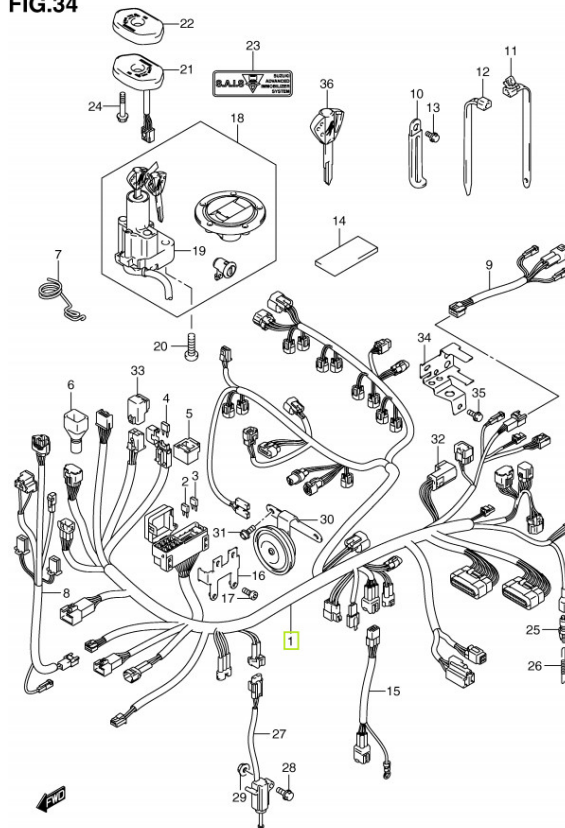

### 36610-15H10 HARNESS,WIRING

Pris kr. 8.966 ,-

FIG.34

GSX1300RK8 E02\_034  
WIRING HARNESS

123mc.dk

Passer til Suzuki GSX 1300 R Hayabusa årgang 2008

#### Sælgers beskrivelse

Passer til Suzuki GSX 1300 R Hayabusa årgang 2008, Nyt. Ubrugt, opbug fra fabriksny MC Varenr.: 366101-5H10-000, 36610-15H11-000  
Erstattet af: 36610-15H12 Passer til 2008 GSX1300R HAYABUSA 2009 GSX1300R HAYABUSA 2010 GSX1300R HAYABUSA 2011  
GSX1300R HAYABUSA 2012 GSX1300R HAYABUSA