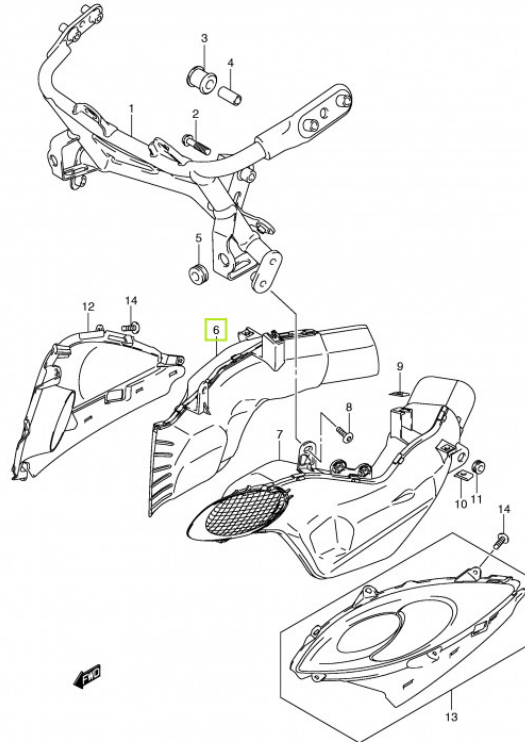

TIL SALG PÅ 123MC.DK

SÆLGER

Sydfyns MC Service
Møllevvej 19 Ulbølle
5762 Vester Skerninge

Email sydfynmc@mail.dk
Telefon 62241635 / 40377224
CVR 11524494

ANNONCE

94420-15H01 PIPE,AIR INTAKE,R

Pris kr. 590 ,-

FIG.59

GSX1300RL2 E02_059
AIR INTAKE PIPE

123mc.dk

Passer til **Suzuki GSX 1300 R Hayabusa årgang 2008**

Sælgers beskrivelse

Passer til Suzuki GSX 1300 R Hayabusa årgang 2008, Nyt. Ubrugt, ophug fra fabriksny MC Varenr.: 94420-15H00-000 Erstattet af: 94420-15H01 Passer til 2008 GSX1300R HAYABUSA 2009 GSX1300R HAYABUSA 2010 GSX1300R HAYABUSA 2011 GSX1300R HAYABUSA 2012 GSX1300R HAYABUSA 2013 GSX1300RA HAYABUSA 2014 GSX1300RA HAYABUSA 2015 GSX1300RA HAYABUSA 2016 GSX1300RA HAYABUSA 2017 GSX1300RA HAYABUSA