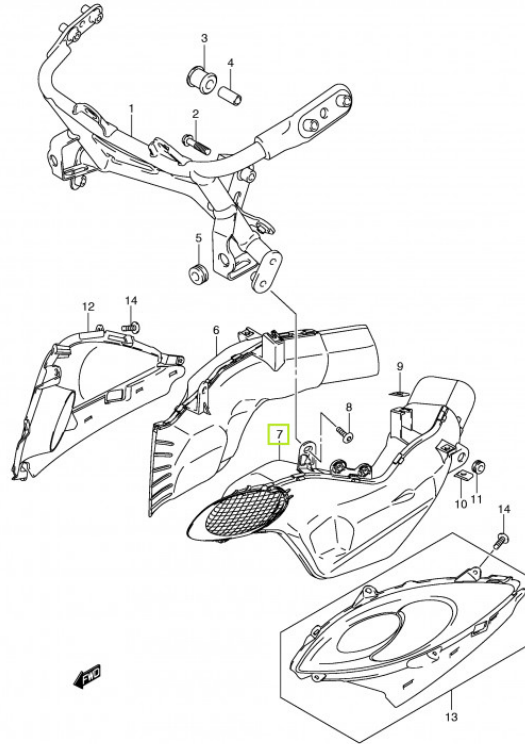

TIL SALG PÅ 123MC.DK

SÆLGER

Sydfyns MC Service
Møllevvej 19 Ulbølle
5762 Vester Skerninge

Email sydfynmc@mail.dk
Telefon 62241635 / 40377224
CVR 11524494

ANNONCE

94430-15H01 PIPE,AIR INTAKE,L

Pris kr. 543 ,-

FIG.59

GSX1300RL2 E02_059
AIR INTAKE PIPE

123mc.dk

Passer til **Suzuki GSX 1300 R Hayabusa årgang 2008**

Sælgers beskrivelse

Passer til Suzuki GSX 1300 R Hayabusa årgang 2008, Nyt. Ubrugt, ophug fra fabriksny MC Varenr.: 94430-15H00-000 Erstattet af: 94430-15H01 Passer til 2008 GSX1300R HAYABUSA 2009 GSX1300R HAYABUSA 2010 GSX1300R HAYABUSA 2011 GSX1300R HAYABUSA 2012 GSX1300R HAYABUSA 2013 GSX1300RA HAYABUSA 2014 GSX1300RA HAYABUSA 2015 GSX1300RA HAYABUSA 2016 GSX1300RA HAYABUSA 2017 GSX1300RA HAYABUSA