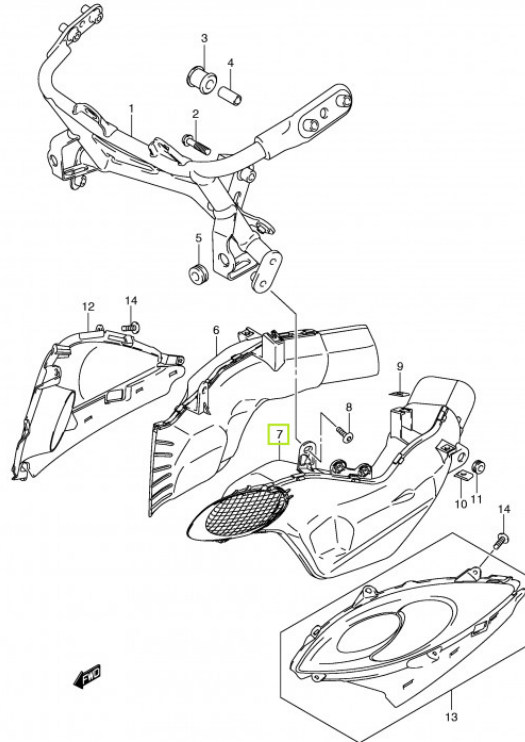

### 94430-15H01 PIPE,AIR INTAKE,L

Pris kr. 543 ,-

FIG.59

GSX1300RL2 E02\_059  
AIR INTAKE PIPE

123mc.dk

Passer til **Suzuki GSX 1300 R Hayabusa årgang 2008**