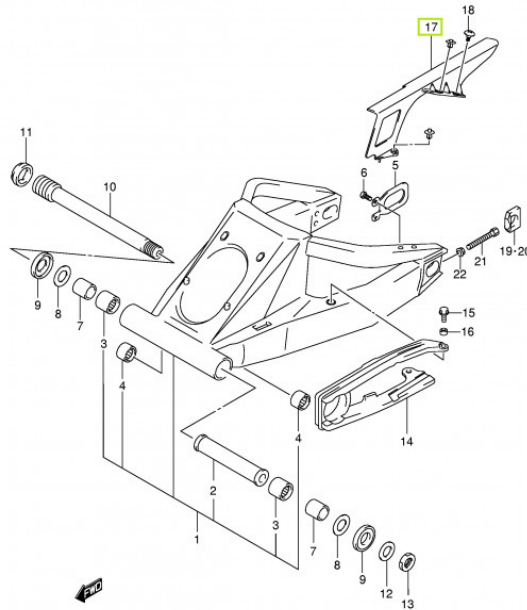

TIL SALG PÅ 123MC.DK

SÆLGER

Sydfyns MC Service
Møllevvej 19 Ulbølle
5762 Vester Skerninge

Email sydfynmc@mail.dk
Telefon 62241635 / 40377224
CVR 11524494

ANNONCE

61311-15H00 CASE,CHAIN

Pris kr. 363,-

FIG.59

GSX1300RK8 E03 E28_059
REAR SWINGING ARM-C

123mc.dk

Passer til **Suzuki GSX 1300 R Hayabusa årgang 2008**

Sælgers beskrivelse

Passer til Suzuki GSX 1300 R Hayabusa årgang 2008, Nyt. Ubrugt, opbyg fra fabriksny MC Passer til 2008 GSX1300R HAYABUSA 2009 GSX1300R HAYABUSA 2010 GSX1300R HAYABUSA 2011 GSX1300R HAYABUSA 2012 GSX1300R HAYABUSA 2013 GSX1300RA HAYABUSA 2014 GSX1300RA HAYABUSA 2015 GSX1300RA HAYABUSA 2016 GSX1300RA HAYABUSA 2017 GSX1300RA HAYABUSA