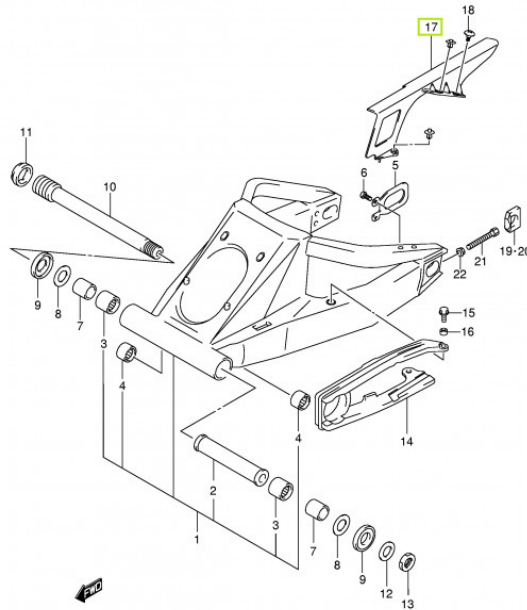

### 61311-15H00 CASE,CHAIN

Pris kr. 363,-

FIG.59

GSX1300RK8 E03 E28\_059  
REAR SWINGING ARM-C

123mc.dk

Passer til **Suzuki GSX 1300 R Hayabusa årgang 2008**