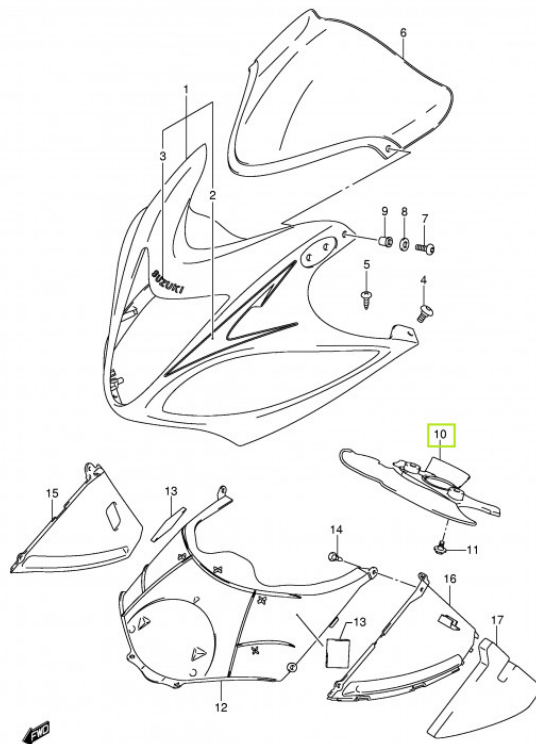

### 94458-15H00 COVER,LWR BRACKET

Pris kr. 219,-

FIG.46

GSX1300RK8 E03 E28\_046  
COWLING BODY-C

123mc.dk

Passer til **Suzuki GSX 1300 R Hayabusa årgang 2008**