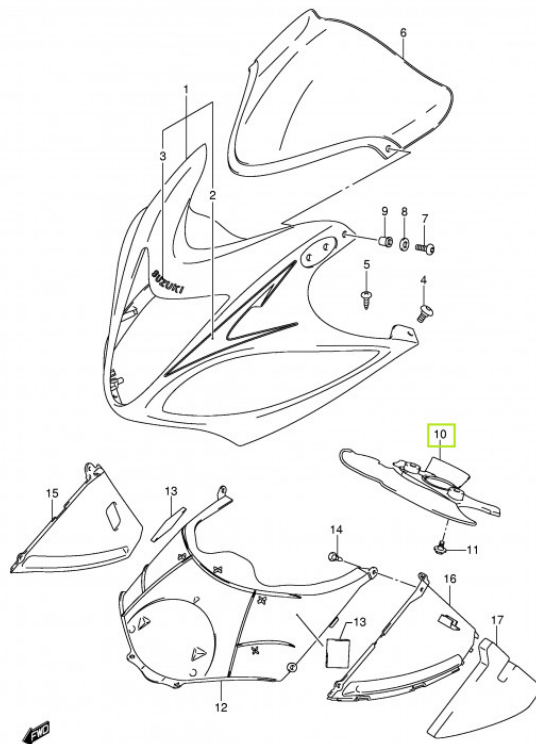

TIL SALG PÅ 123MC.DK

SÆLGER

Sydfyns MC Service
Møllevvej 19 Ulbølle
5762 Vester Skerninge

Email sydfynmc@mail.dk
Telefon 62241635 / 40377224
CVR 11524494

ANNONCE

94458-15H00 COVER,LWR BRACKET

Pris kr. 219,-

FIG.46

GSX1300RK8 E03 E28_046
COWLING BODY-C

123mc.dk

Passer til **Suzuki GSX 1300 R Hayabusa årgang 2008**

Sælgers beskrivelse

Passer til Suzuki GSX 1300 R Hayabusa årgang 2008, Nyt. Ubrugt, opbug fra fabriksny MC Passer til 2008 GSX1300R HAYABUSA 2009 GSX1300R HAYABUSA 2010 GSX1300R HAYABUSA 2011 GSX1300R HAYABUSA 2012 GSX1300R HAYABUSA