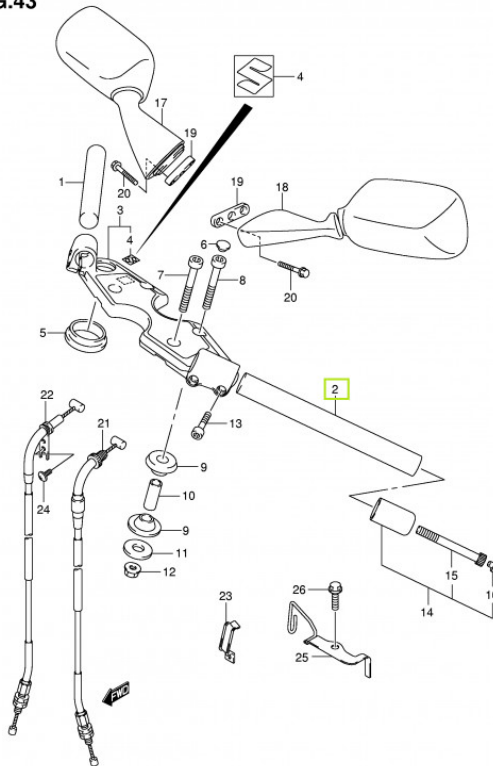

GSX1300RK8 E03 E28_043
HANDLEBAR-C

123mc.dk

Passer til Suzuki GSX 1300 R Hayabusa årgang 2008

Sælgers beskrivelse

Passer til Suzuki GSX 1300 R Hayabusa årgang 2008, Brugt. God stand Passer til 2008 GSX1300R HAYABUSA 2009 GSX1300R HAYABUSA 2010 GSX1300R HAYABUSA 2011 GSX1300R HAYABUSA 2012 GSX1300R HAYABUSA 2013 GSX1300RA HAYABUSA 2014 GSX1300RA HAYABUSA 2015 GSX1300RA HAYABUSA 2016 GSX1300RA HAYABUSA 2017 GSX1300RA HAYABUSA