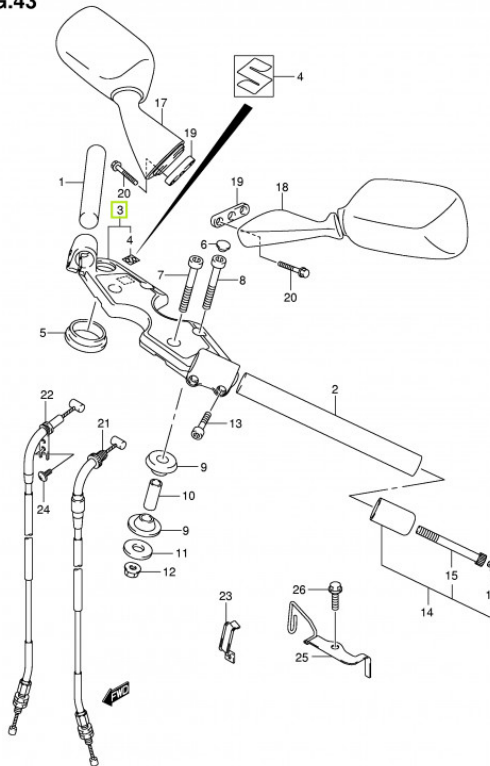

### 56210-15H00 HOLDER,HANDLEBAR

Pris kr. 6.038 ,-

FIG.43

GSX1300RK8 E03 E28\_043  
HANDLEBAR-C

123mc.dk

Passer til **Suzuki GSX 1300 R Hayabusa årgang 2008**