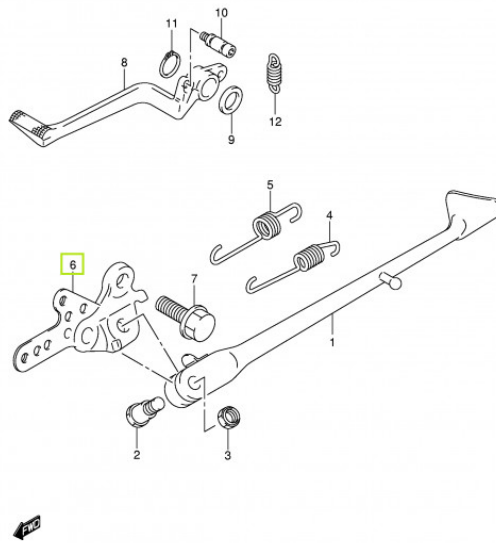

FIG.36

GSX1300RK4 E03 E28_036
STAND

123mc.dk

Passer til **Suzuki GSX 1300 R Hayabusa årgang 2008**

Sælgers beskrivelse

Passer til Suzuki GSX 1300 R Hayabusa årgang 2008, Brugt. God stand Varenr.: 42330-24F00-000 Erstattet af: 42330-24F01 Passer til 1999 GSX1300R HAYABUSA 2000 GSX1300R HAYABUSA 2001 GSX1300R HAYABUSA 2002 GSX1300R HAYABUSA 2003 GSX1300R(Z) HAYABUSA 2004 GSX1300R HAYABUSA 2005 GSX1300R HAYABUSA 2006 GSX1300R HAYABUSA 2007 GSX1300RZ HAYABUSA 2008 GSX1300R HAYABUSA 2009 GSX1300R HAYABUSA 2010 GSX1300R HAYABUSA 2011 GSX1300R HAYABUSA 2012 GSX1300R HAYABUSA 2013 GSX1300RA HAYABUSA 2014 GSX1300RA HAYABUSA 2015 GSX1300RA HAYABUSA 2016 GSX1300RA HAYABUSA 2017 GSX1300RA HAYABUSA