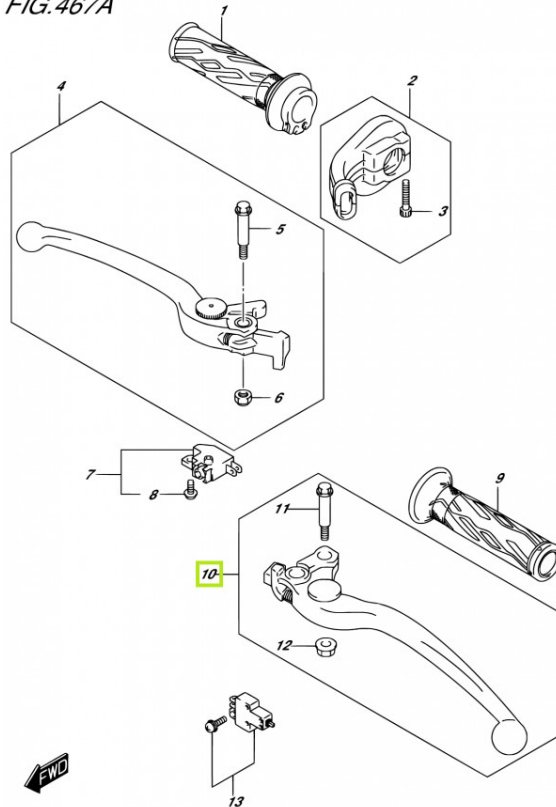

TIL SALG PÅ 123MC.DK

SÆLGER

Sydfyns MC Service
Møllevvej 19 Ulbølle
5762 Vester Skerninge

Email sydfynmc@mail.dk
Telefon 62241635 / 40377224
CVR 11524494

ANNONCE

57500-24F22 LEVER ASSY,CLUTCH

Pris kr. 562,-

FIG.467A

DL1000A6, E21_467A
HANDLE LEVER

123mc.dk

Passer til **Suzuki GSX 1300 R Hayabusa årgang 2008**

Sælgers beskrivelse

Passer til Suzuki GSX 1300 R Hayabusa årgang 2008, Ny original reservedel. Varenr.: 57500-24F10-000, 57500-24F11-000, 57500-24F20-000, 57500-24F21-000 Erstattet af: 57500-24F22 Passer til 2007 GSF1250(N)(S)(NA)(SA) BANDIT 2007 GSF650(N)(S)(NA)(SA) BANDIT 2008 GSF1250(N)(S)(NA)SA BANDIT 2008 GSF650(N)(S)(NA)(SA) BANDIT 2008 GSX1300R HAYABUSA 2008 GSX650F 2009 GSF1250(N)(A)(S)(SA) BANDIT 2009 GSF650(N)(S)(NA)(SA) BANDIT 2009 GSX1300R HAYABUSA 2009 GSX650F(A) 2010 GSF1250S(A) BANDIT 2010 GSF650(N)(S)(NA)(SA) BANDIT 2010 GSX1250FA 2010 GSX1300R HAYABUSA 2010 GSX650F(A) 2011 GSF1250(A) BANDIT 2011 GSF650(S)(A)(SA) BANDIT 2011 GSX1250FA 2011 GSX1300R HAYABUSA 2011 GSX650F(A) 2012 GSF1250S(A) BANDIT 2012 GSF650(S)(A)(SA) BANDIT 2012 GSX1250FA 2012 GSX1300R HAYABUSA 2012 GSX650F(A) 2014 DL1000A V-STROM 2014 GSF1250SA BANDIT 2014 GSX1250FA 2015 DL1000A V-STROM 2015 GSF1250SA BANDIT 2015 GSX1250FA 2016 DL1000A V-STROM 2016 GSF1250SA BANDIT 2016 GSX1250FA