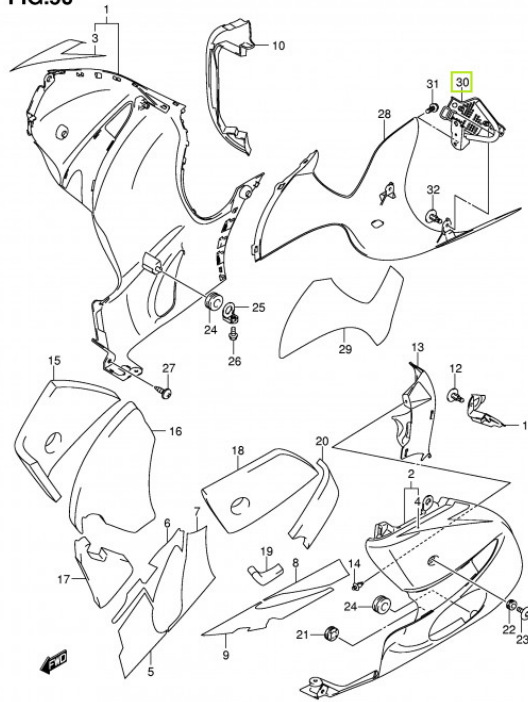

TIL SALG PÅ 123MC.DK

SÆLGER

Sydfyns MC Service
Møllevvej 19 Ulbølle
5762 Vester Skerninge

Email sydfynmc@mail.dk
Telefon 62241635 / 40377224
CVR 11524494

ANNONCE

94540-15H00 BRACKET,RR UNDER COWLING

Pris kr. 1.690,-

FIG.50

GSX1300RK8 E03 E28_050
UNDER COWLING-C

123mc.dk

Passer til Suzuki GSX 1300 R Hayabusa årgang 2008

Sælgers beskrivelse

Passer til Suzuki GSX 1300 R Hayabusa årgang 2008, Ny original reservedel. Varenr.: 94540-15H00-000 Erstattet af: 94540-15H01 Passer til 2008 GSX1300R HAYABUSA 2009 GSX1300R HAYABUSA 2010 GSX1300R HAYABUSA 2011 GSX1300R HAYABUSA 2012 GSX1300R HAYABUSA 2013 GSX1300RA HAYABUSA 2014 GSX1300RA HAYABUSA 2015 GSX1300RA HAYABUSA 2016 GSX1300RA HAYABUSA 2017 GSX1300RA HAYABUSA