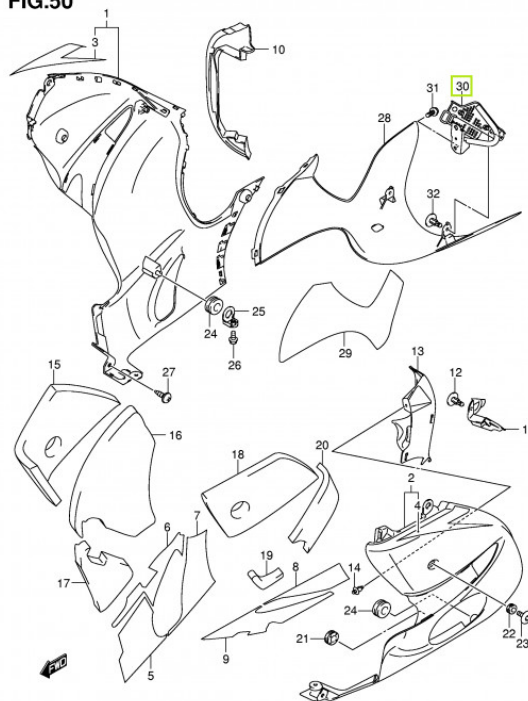

FIG.50

GSX1300RK8 E03 E28_050
UNDER COWLING-C

123mc.dk

Passer til Suzuki GSX 1300 R Hayabusa årgang 2008

Sælgers beskrivelse

Passer til Suzuki GSX 1300 R Hayabusa årgang 2008, Ny original reservedel. Varenr.: 94540-15H00-000 Erstattet af: 94540-15H01 Passer til 2008 GSX1300R HAYABUSA 2009 GSX1300R HAYABUSA 2010 GSX1300R HAYABUSA 2011 GSX1300R HAYABUSA 2012 GSX1300R HAYABUSA 2013 GSX1300RA HAYABUSA 2014 GSX1300RA HAYABUSA 2015 GSX1300RA HAYABUSA 2016 GSX1300RA HAYABUSA 2017 GSX1300RA HAYABUSA