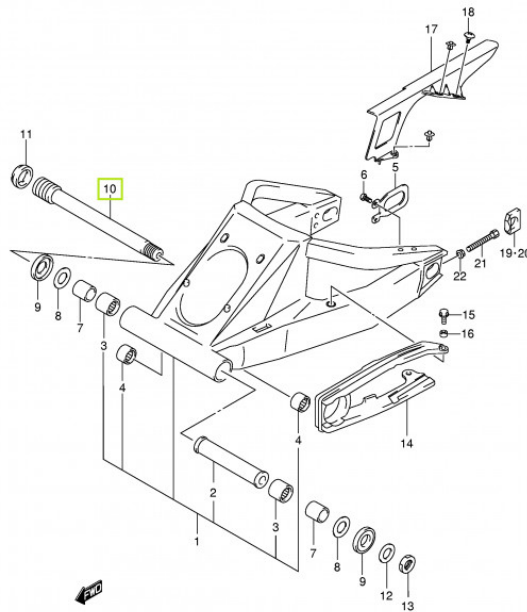

FIG.59

GSX1300RK8 E03 E28_059
REAR SWINGING ARM-C

123mc.dk

Passer til **Suzuki GSX 1300 R Hayabusa** årgang **2008**

Sælgers beskrivelse

Passer til Suzuki GSX 1300 R Hayabusa årgang 2008, Ny original reservedel. Passer til 2003 GSX-R1000 2003 SV1000(N)(S) 2004 GSX1300R HAYABUSA 2004 GSX-R1000 2004 GSX-R600 2004 GSX-R750 2004 SV1000(N)(S) 2005 GSX1300R HAYABUSA 2005 GSX-R600(X) 2005 GSX-R750(X) 2005 SV1000(N)(S) 2006 GSX1300R HAYABUSA 2007 GSX1300RZ HAYABUSA 2008 GSX1300R HAYABUSA 2009 GSX1300R HAYABUSA 2010 GSX1300R HAYABUSA 2011 GSX1300R HAYABUSA 2012 GSX1300R HAYABUSA 2013 GSX1300RA HAYABUSA 2014 GSX1300RA HAYABUSA 2015 GSX1300RA HAYABUSA 2016 GSX1300RA HAYABUSA 2017 GSX1300RA HAYABUSA