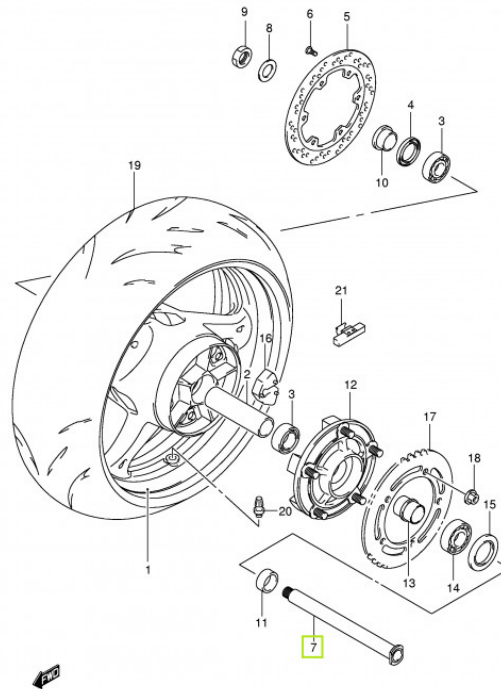

TIL SALG PÅ 123MC.DK

SÆLGER

Sydfyns MC Service
Møllevvej 19 Ulbølle
5762 Vester Skerninge

Email sydfynmc@mail.dk
Telefon 62241635 / 40377224
CVR 11524494

ANNONCE

64711-33E20 AXLE,RR

Pris kr. 908,-

FIG.61

GSX1300RK8 E03 E28_061
REAR WHEEL-C

123mc.dk

Passer til **Suzuki GSX 1300 R Hayabusa årgang 2008**

Sælgers beskrivelse

Passer til Suzuki GSX 1300 R Hayabusa årgang 2008, Ny original reservedel. Passer til 1997 GSX-R600 1997 GSX-R750 1997 TL1000S 1998 GSX-R600 1998 GSX-R750 1998 TL1000R 1998 TL1000S 1999 GSX-R600 1999 GSX-R750 1999 TL1000R 1999 TL1000S 2000 GSX-R600 2000 TL1000R 2000 TL1000S 2001 GSX-R1000 2001 TL1000R 2001 TL1000S 2002 GSX-R1000 2002 TL1000R 2003 GSX-R1000 2004 GSX-R1000 2005 GSX-R1000 2006 GSX-R1000 2007 GSX-R1000 2008 GSX1300R HAYABUSA 2008 GSX-R1000 2009 GSX1300R HAYABUSA 2010 GSX1300R HAYABUSA 2011 GSX1300R HAYABUSA 2013 GSX1300RA HAYABUSA 2014 GSX1300RA HAYABUSA 2015 GSX1300RA HAYABUSA 2016 GSX1300RA HAYABUSA 2017 GSX1300RA HAYABUSA