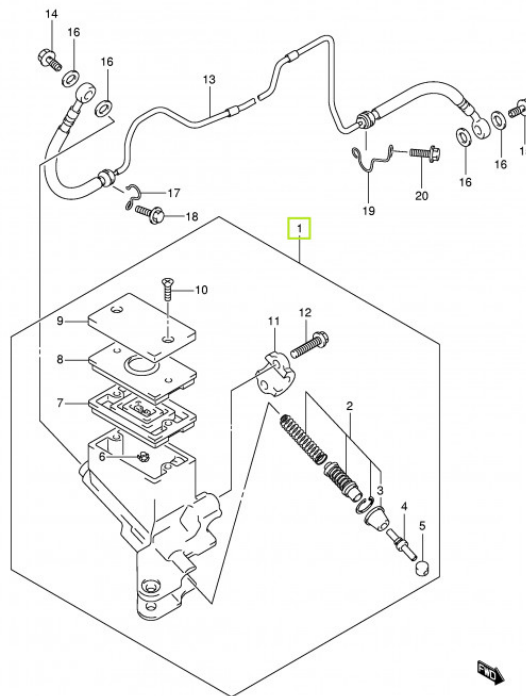

TIL SALG PÅ 123MC.DK

SÆLGER

Sydfyns MC Service
Møllevvej 19 Ulbølle
5762 Vester Skerninge

Email sydfynmc@mail.dk
Telefon 62241635 / 40377224
CVR 11524494

ANNONCE

59800-24F10 CYLINDER ASSY,CLUTCH MASTER

Pris kr. 3.032 ,-

FIG.58

GSX1300RK8 E03 E28_058
CLUTCH HOSE-C

123mc.dk

Passer til **Suzuki GSX 1300 R Hayabusa årgang 2008**

Sælgers beskrivelse

Passer til Suzuki GSX 1300 R Hayabusa årgang 2008, Nyt. Ubrugt, opbug fra fabriksny MC Passer til 2008 GSX1300R HAYABUSA 2009 GSX1300R HAYABUSA 2010 GSX1300R HAYABUSA 2011 GSX1300R HAYABUSA 2012 GSX1300R HAYABUSA 2013 GSX1300RA HAYABUSA