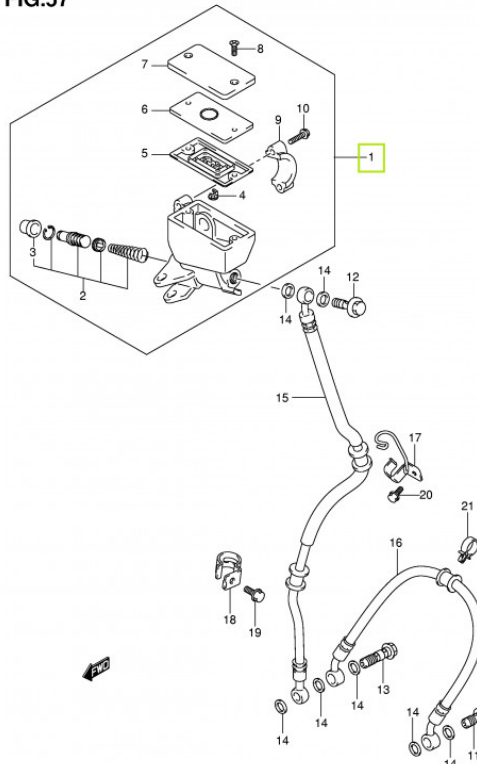

TIL SALG PÅ 123MC.DK

SÆLGER

Sydfyns MC Service
Møllevvej 19 Ulbølle
5762 Vester Skerninge

Email sydfynmc@mail.dk
Telefon 62241635 / 40377224
CVR 11524494

ANNONCE

59600-24F10 CYLINDER ASSY,FR MASTER

Pris kr. 2.827,-

FIG.57

GSX1300RK8 E03 E28_057
FRONT BRAKE HOSE-C

123mc.dk

Passer til **Suzuki GSX 1300 R Hayabusa årgang 2008**

Sælgers beskrivelse

Passer til Suzuki GSX 1300 R Hayabusa årgang 2008, Nyt. Ubrugt, opbug fra fabriksny MC Passer til 2008 GSX1300R HAYABUSA 2009 GSX1300R HAYABUSA 2010 GSX1300R HAYABUSA 2011 GSX1300R HAYABUSA 2012 GSX1300R HAYABUSA 2013 GSX1300RA HAYABUSA