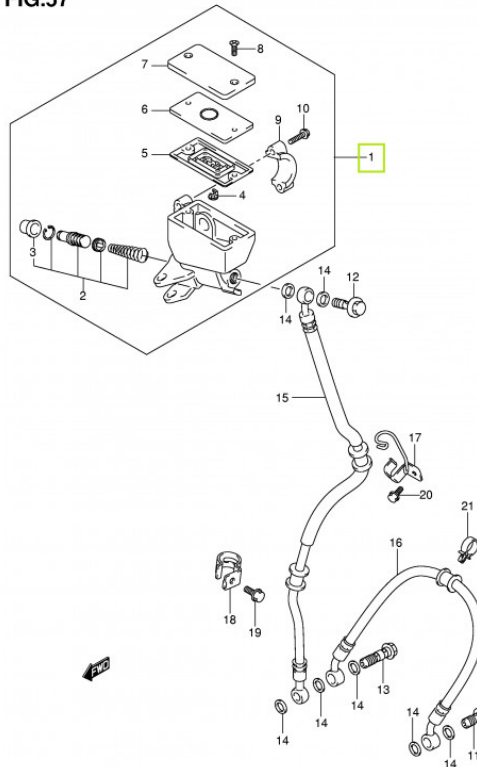

### 59600-24F10 CYLINDER ASSY,FR MASTER

Pris kr. 2.827,-

FIG.57

GSX1300RK8 E03 E28\_057  
FRONT BRAKE HOSE-C

123mc.dk

Passer til Suzuki GSX 1300 R Hayabusa årgang 2008