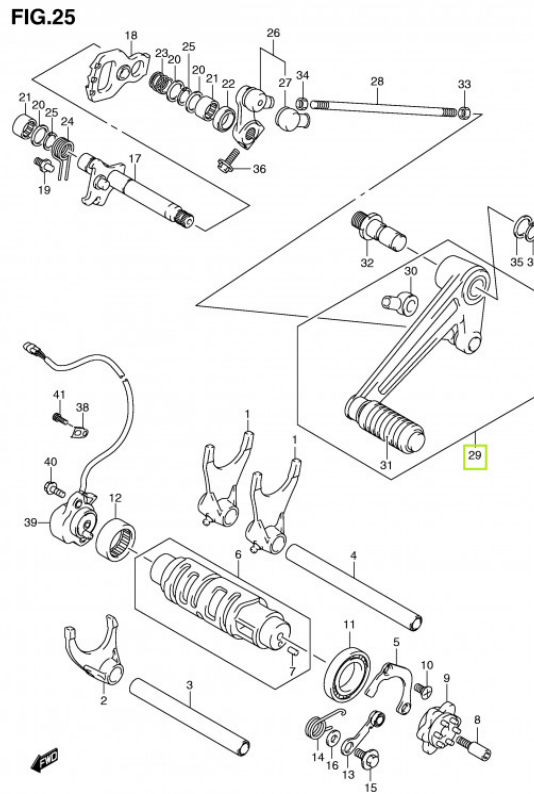

### 25600-17G00 GEAR SHIFTING LEVER

Pris kr. 657,-

GSX1300RK8 E02\_025  
GEAR SHIFTING-C

123mc.dk

Passer til Suzuki GSX 1300 R Hayabusa årgang 2008