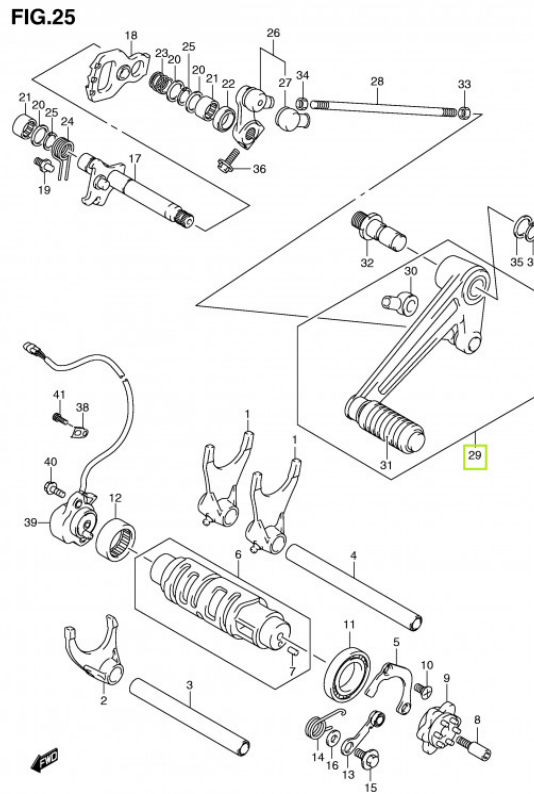

TIL SALG PÅ 123MC.DK

SÆLGER

Sydfyns MC Service
Møllevvej 19 Ulbølle
5762 Vester Skerninge

Email sydfynmc@mail.dk
Telefon 62241635 / 40377224
CVR 11524494

ANNONCE

25600-17G00 GEAR SHIFTING LEVER

Pris kr. 657,-

GSX1300RK8 E02_025
GEAR SHIFTING-C

123mc.dk

Passer til Suzuki GSX 1300 R Hayabusa årgang 2008

Sælgers beskrivelse

Passer til Suzuki GSX 1300 R Hayabusa årgang 2008, Nyt. Ubrugt, opbug fra fabriksny MC Varenr.: 25600-17G00-000, 25600-17G01-000 Erstattet af: 25600-17G02 Passer til 2004 SV650(N)(S) 2005 SV650(N)(S) 2006 GSR600 2006 SV650(N)(S) 2007 GSR600(A) 2007 SV650(N)(S)(NA)(SA) 2008 GSR600(A) 2008 GSX1300R HAYABUSA 2008 SV650(N)(S)(NA)(SA) 2009 GSR600(A) 2009 GSX1300R HAYABUSA 2009 SV650(N)(S)(NA)(SA) 2010 GSR600(A) 2010 GSX1300R HAYABUSA 2010 SV650S(A) 2011 GSX1300R HAYABUSA 2012 GSX1300R HAYABUSA 2013 GSX1300RA HAYABUSA 2014 GSX1300RA HAYABUSA 2015 GSX1300RA HAYABUSA 2015 SV650S 2016 GSX1300RA HAYABUSA 2017 GSX1300RA HAYABUSA