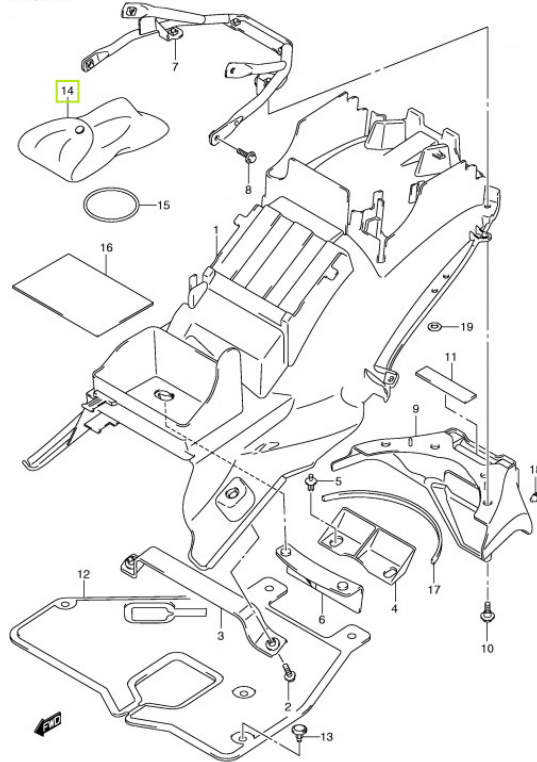

GSX1300RKB E02_044
REAR FENDER-C

123mc.dk

Passer til Suzuki GSX 1300 R Hayabusa årgang 2008

Sælgers beskrivelse

Passer til Suzuki GSX 1300 R Hayabusa årgang 2008, Ny original reservedel. Varenr.: 09800-21039-000 Erstattet af: 09800-21089 Passer til 2003 SV1000(N)(S) 2004 GSX1300R HAYABUSA 2004 GSX1400 2004 GSXR1000 2004 GSXR600 2004 GSXR750 2004 SV1000(N)(S) 2005 GSX1300R HAYABUSA 2005 GSX1400 2005 GSXR1000 2005 GSXR600(X) 2005 GSXR750(X) 2005 SV1000(N)(S) 2006 GSX1300R HAYABUSA 2006 GSX1400 2006 GSXR1000 2006 GSXR600 2006 GSXR750 2007 GSX1300RZ HAYABUSA 2007 GSX1400(Z) 2007 GSXR1000 2007 GSXR600 2007 GSXR750 2008 GSX1300R HAYABUSA 2008 GSXR1000 2008 GSXR600 2008 GSXR750 2009 GSX1300R HAYABUSA 2009 GSXR600 2009 GSXR750 2010 GSX1300R HAYABUSA 2010 GSXR600 2010 GSXR750 2011 GSX1300R HAYABUSA 1998 TL1000R 1999 GSX1300R HAYABUSA 1999 GSXR600 1999 GSXR750 1999 TL1000R 2000 GSX1300R HAYABUSA 2000 GSXR600 2000 GSXR750 2000 TL1000R 2000 TL1000S 2001 GSX1300R HAYABUSA 2001 GSXR1000 2001 GSXR600 2001 GSXR750 2001 TL1000R 2001 TL1000S 2002 GSX1300R HAYABUSA 2002 GSX1400 2002 GSXR1000 2002 GSXR600 2002 GSXR750 2002 TL1000R 2003 GSX1300R(Z) HAYABUSA 2003 GSX1400 2003 GSXR1000 2003 GSXR600(Z) 2003 GSXR750