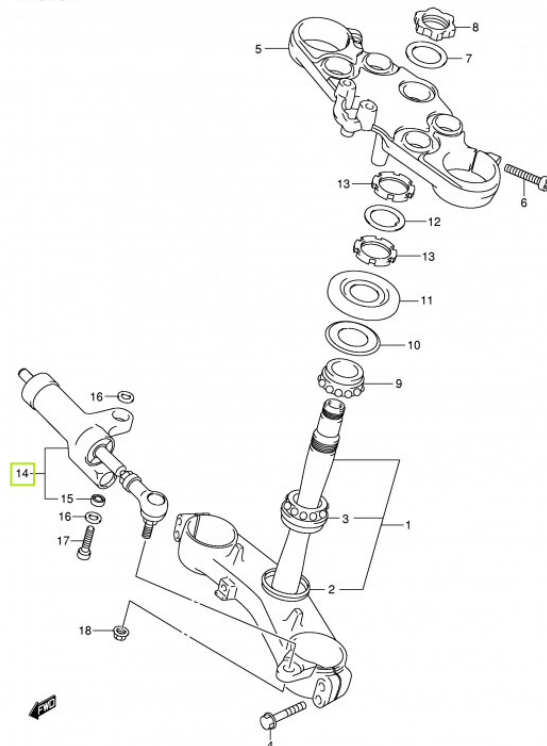

TIL SALG PÅ 123MC.DK

SÆLGER

Sydfyns MC Service
Møllevvej 19 Ulbølle
5762 Vester Skerninge

Email sydfynmc@mail.dk
Telefon 62241635 / 40377224
CVR 11524494

ANNONCE

51750-15H00 DAMPER ASSY,STEERING

Pris kr. 5.297 ,-

FIG.54

GSX1300RK8 E03 E28_054
BRACKET-STEERING DAMPER-C

123mc.dk

Passer til **Suzuki GSX 1300 R Hayabusa årgang 2008**

Sælgers beskrivelse

Passer til Suzuki GSX 1300 R Hayabusa årgang 2008, Nyt. Ubrugt, opbrugt fra fabriksny MC Passer til 2008 GSX1300R HAYABUSA 2009 GSX1300R HAYABUSA 2010 GSX1300R HAYABUSA 2011 GSX1300R HAYABUSA 2012 GSX1300R HAYABUSA 2013 GSX1300RA HAYABUSA 2014 GSX1300RA HAYABUSA 2015 GSX1300RA HAYABUSA 2016 GSX1300RA HAYABUSA 2017 GSX1300RA HAYABUSA