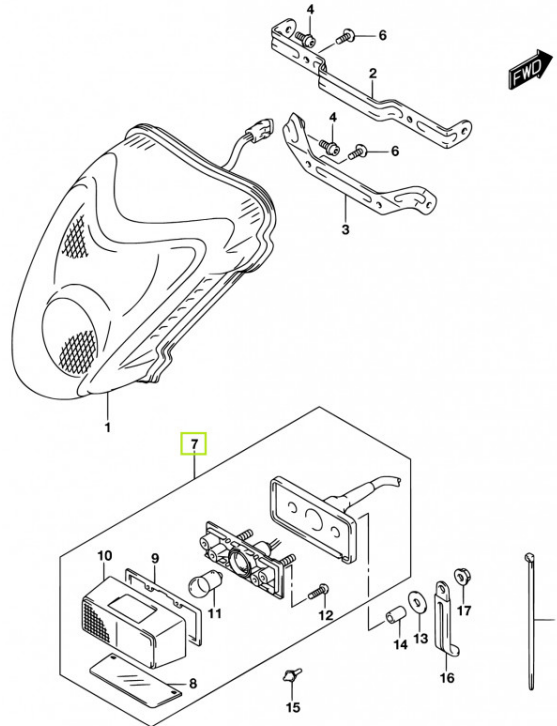

FIG.339A

GSX1300RAL7_E02_339A
REAR COMBINATION LAMP

123mc.dk

Passer til **Suzuki GSX 1300 R Hayabusa** årgang **2008**

Sælgers beskrivelse

Passer til Suzuki GSX 1300 R Hayabusa årgang 2008, Ny original reservedel. Varenr.: 35910-41G00-000, 35910-41G01-000 Erstattet af: 35910-41G02 Passer til 2005 GSXR1000 2006 GSXR1000 2006 GSXR600 2006 GSXR750 2007 GSXR1000 2007 GSXR600 2007 GSXR750 2008 GSX1300BK(A) B-KING 2008 GSX1300R HAYABUSA 2008 GSXR1000 2008 GSXR600 2008 GSXR750 2009 DR125SM 2009 GSF650(N)(S)(NA)(SA) BANDIT 2009 GSX1300BK(A) B-KING 2009 GSX1300R HAYABUSA 2009 GSXR1000 2009 GSXR600 2009 GSXR750 2009 SFV650(A) GLADIUS 2010 DR125SM 2010 GSF650(N)(S)(NA)(SA) BANDIT 2010 GSX1300BK(A) B-KING 2010 GSX1300R HAYABUSA 2010 GSXR1000(Z) 2010 GSXR600 2010 GSXR750 2010 SFV650(A) GLADIUS 2011 GSF1250(A) BANDIT 2011 GSF650(S)(A)(SA) BANDIT 2011 GSX1300R HAYABUSA 2011 GSXR1000 2011 SFV650(A) GLADIUS 2012 DL650(A) V-STROM 2012 GSF650(S)(A)(SA) BANDIT 2012 GSX1300R HAYABUSA 2012 GSXR1000 2012 SFV650(A) GLADIUS 2013 DL650A V-STROM 2013 GSX1300RA HAYABUSA 2013 GSXR1000(Z) 2013 SFV650(A) GLADIUS 2014 DL650A V-STROM 2014 GSX1300RA HAYABUSA 2014 GSXR1000 2014 GSXR1000Z 2014 SFV650(A) GLADIUS 2015 DL650A V-STROM 2015 DL650XA V-STROM 2015 GSX1300RA HAYABUSA 2015 GSXR1000 2015 GSXR1000A 2015 SFV650(A) GLADIUS 2016 DL650A(XT) V-STROM 2016 GSX1300RA HAYABUSA 2016 GSXR1000(A) 2017 GSX1300RA HAYABUSA