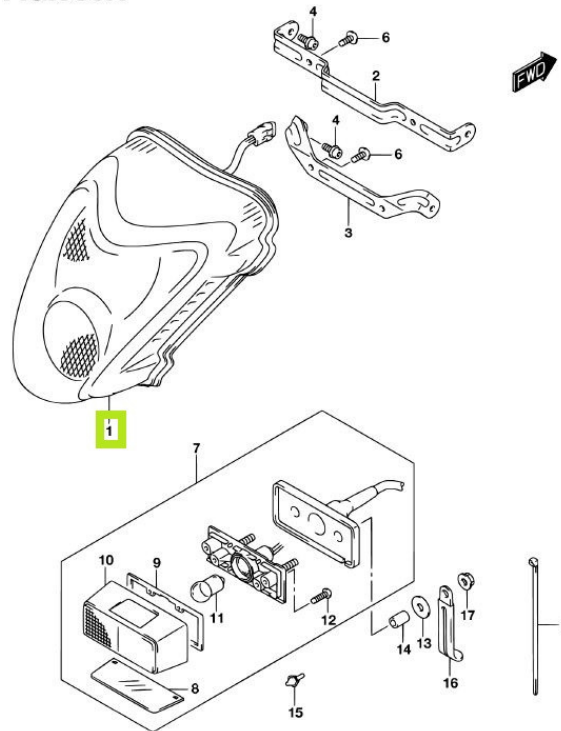

GSX1300RAL7_E02_339A
REAR COMBINATION LAMP

123mc.dk

Passer til Suzuki GSX 1300 R Hayabusa årgang 2008

Sælgers beskrivelse

Passer til Suzuki GSX 1300 R Hayabusa årgang 2008, Nyt. Ubrugt, opbug fra fabriksny MC Varenr.: 35710-15H00-000 Erstattet af: 35710-15H01 Passer til 2008 GSX1300R HAYABUSA 2009 GSX1300R HAYABUSA 2010 GSX1300R HAYABUSA 2011 GSX1300R HAYABUSA 2012 GSX1300R HAYABUSA 2013 GSX1300RA HAYABUSA 2014 GSX1300RA HAYABUSA 2015 GSX1300RA HAYABUSA 2016 GSX1300RA HAYABUSA 2017 GSX1300RA HAYABUSA