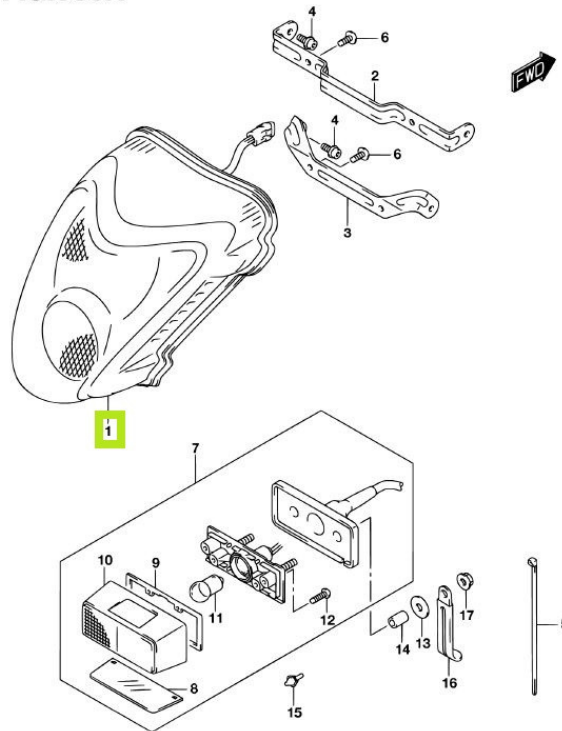

GSX1300RAL7_E02_339A
REAR COMBINATION LAMP

123mc.dk

Passer til Suzuki GSX 1300 R Hayabusa årgang 2008

Sælgers beskrivelse

Passer til Suzuki GSX 1300 R Hayabusa årgang 2008, Nyt. Ubrugt, opbug fra fabriksny MC Varenr.: 35710-15H00-000 Erstattet af: 35710-15H01 Passer til 2008 GSX1300R HAYABUSA 2009 GSX1300R HAYABUSA 2010 GSX1300R HAYABUSA 2011 GSX1300R HAYABUSA 2012 GSX1300R HAYABUSA 2013 GSX1300RA HAYABUSA 2014 GSX1300RA HAYABUSA 2015 GSX1300RA HAYABUSA 2016 GSX1300RA HAYABUSA 2017 GSX1300RA HAYABUSA