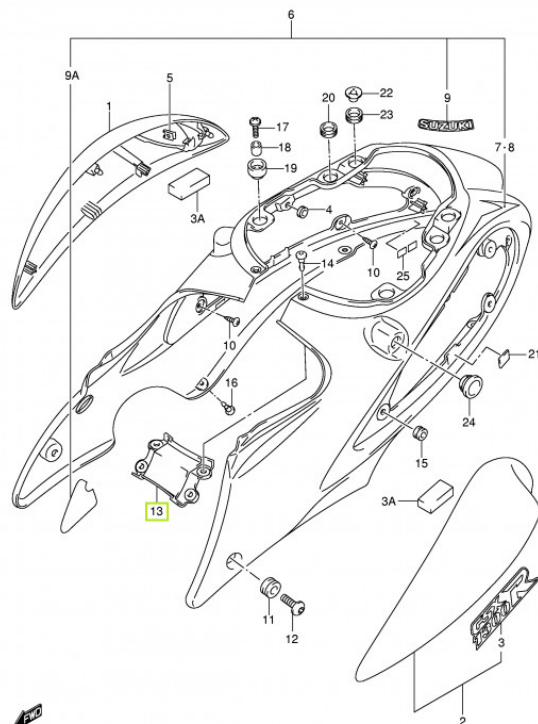

FIG.41

GSX1300RK8 E03 E28_041
FRAME COVER-C

123mc.dk

Passer til Suzuki GSX 1300 R Hayabusa årgang 2008

Sælgers beskrivelse

Passer til Suzuki GSX 1300 R Hayabusa årgang 2008, Nyt. Ubrugt, ophug fra fabriksny MC Farvekode YHF - GRÅ Passer til 2008 GSX1300R HAYABUSA