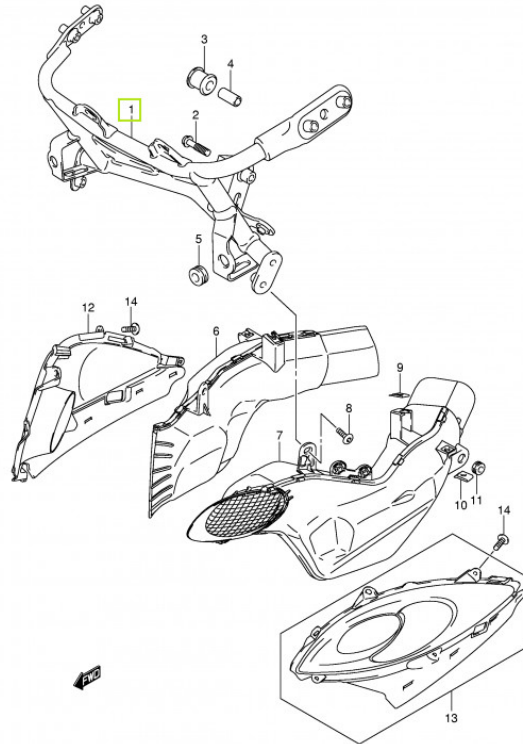

### 94510-15H00 BRACE,COWLING

Pris kr. 5.199,-

FIG.48

GSX1300RK8 E03 E28\_048  
AIR INTAKE PIPE-C

123mc.dk

Passer til **Suzuki GSX 1300 R Hayabusa årgang 2008**