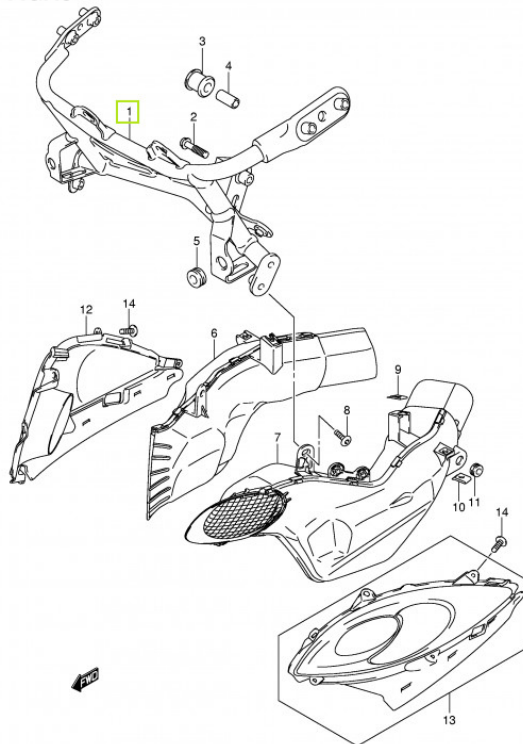

GSX1300RK8 E03 E28_048
AIR INTAKE PIPE-C

123mc.dk

Passer til **Suzuki GSX 1300 R Hayabusa årgang 2008**

Sælgers beskrivelse

Passer til Suzuki GSX 1300 R Hayabusa årgang 2008, Nyt. Ubrugt, opbrugt fra fabriksny MC Varenr.: 94510-15H00-000 Erstattet af:
94510-15H01 Passer til 2008 GSX1300R HAYABUSA 2009 GSX1300R HAYABUSA 2010 GSX1300R HAYABUSA 2011 GSX1300R
HAYABUSA 2012 GSX1300R HAYABUSA 2013 GSX1300RA HAYABUSA 2014 GSX1300RA HAYABUSA 2015 GSX1300RA HAYABUSA
2016 GSX1300RA HAYABUSA 2017 GSX1300RA HAYABUSA