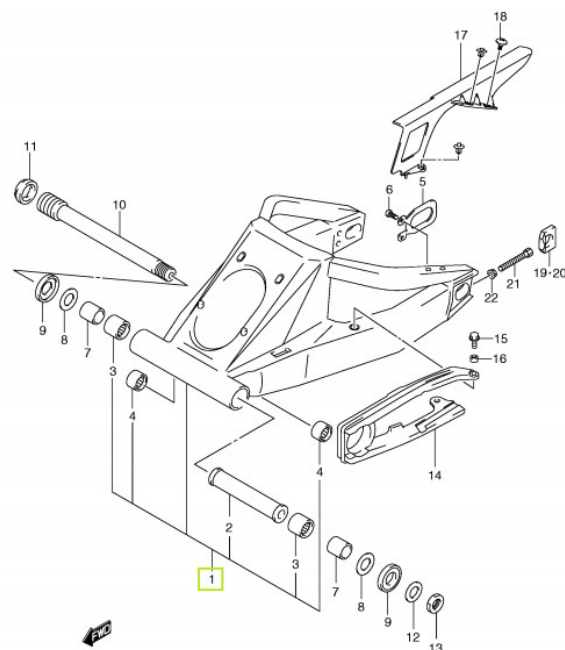

FIG. 30

GSX1300RK8 E02_058
REAR SWINGING ARM-C

123mc.dk

Passer til **Suzuki GSX 1300 R Hayabusa årgang 2008**

Sælgers beskrivelse

Passer til Suzuki GSX 1300 R Hayabusa årgang 2008, Nyt. Ubrugt, ophug fra fabriksny MC Varenr.: 61000-24F40-YAP Erstattet af: 61000-24F41-YAP Passer til 2008 GSX1300R Hayabusa