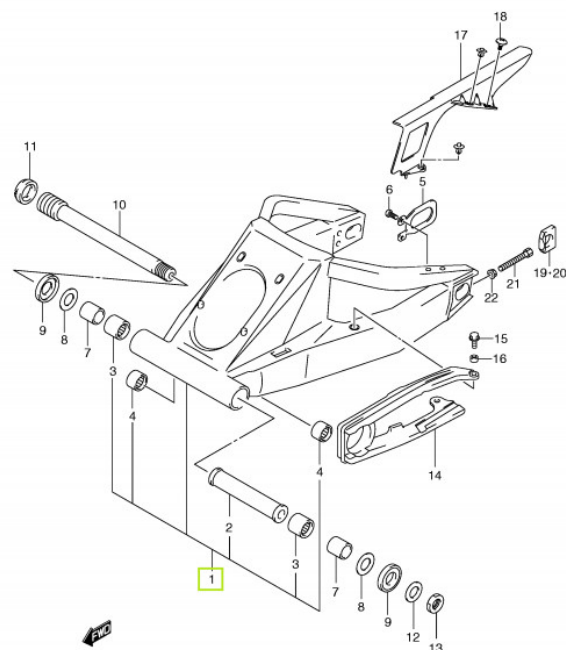

FIG. 30

GSX1300RK8 E02_058
REAR SWINGING ARM-C

123mc.dk

Passer til **Suzuki GSX 1300 R Hayabusa årgang 2008**

Sælgers beskrivelse

Passer til Suzuki GSX 1300 R Hayabusa årgang 2008, Nyt. Ubrugt, ophug fra fabriksny MC Varenr.: 61000-24F40-YAP Erstattet af: 61000-24F41-YAP Passer til 2008 GSX1300R Hayabusa