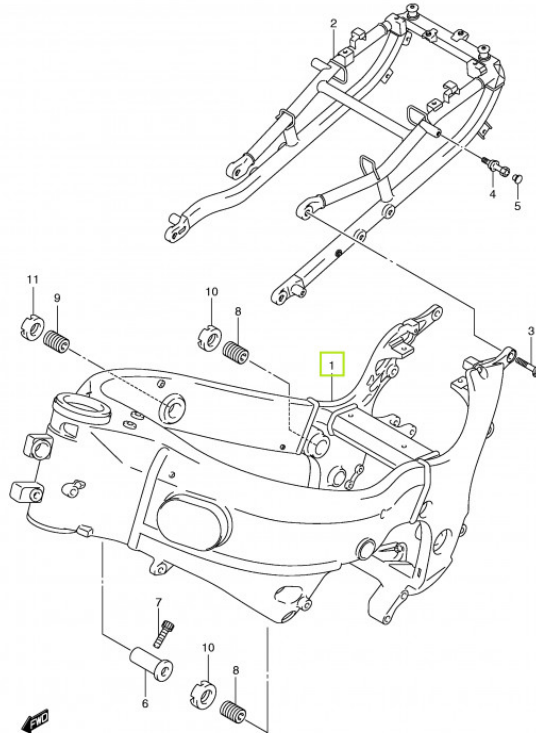

FIG.36

GSX1300RK8 E02_036
FRAME-C

123mc.dk

Passer til Suzuki GSX 1300 R Hayabusa årgang 2008

Sælgers beskrivelse

Passer til Suzuki GSX 1300 R Hayabusa årgang 2008, Nyt. Ubrugt, ophug fra fabriksny MC Varenr.: 41100-15H00-YAP, 41100-15H02-YAP, 41100-15H04-YAP, 41100-15H07-YAP, 41100-15H10-YAP, 41100-15H11-YAP, 411200-15H10-YAP Erstattet af: 41100-15H13-YAP Passer til 2008 GSX1300R HAYABUSA 2009 GSX1300R HAYABUSA 2010 GSX1300R HAYABUSA 2011 GSX1300R HAYABUSA 2012 GSX1300R HAYABUSA 2013 GSX1300RA HAYABUSA 2014 GSX1300RA HAYABUSA 2015 GSX1300RA HAYABUSA 2016 GSX1300RA HAYABUSA 2017 GSX1300RA HAYABUSA