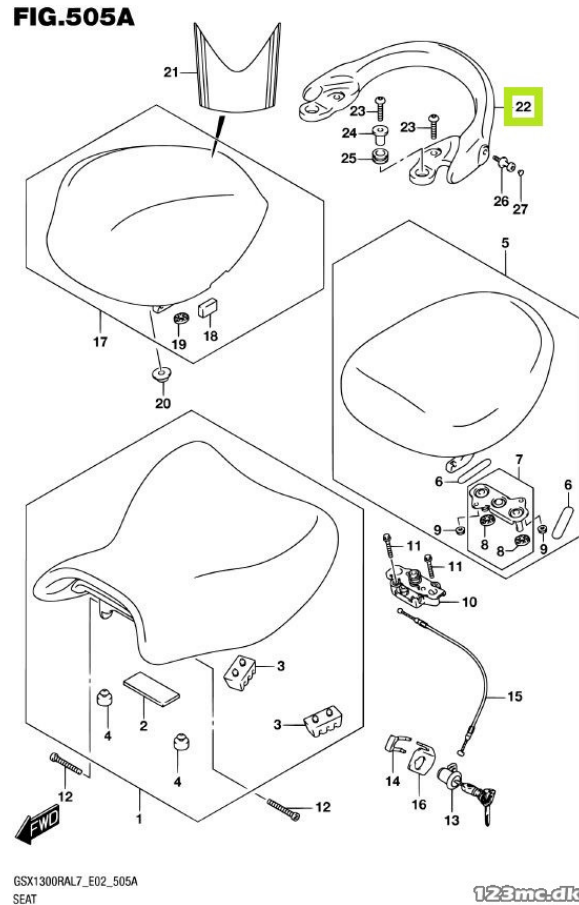

Passer til **Suzuki GSX 1300 R Hayabusa** årgang **2008**

Sælgers beskrivelse

Passer til Suzuki GSX 1300 R Hayabusa årgang 2008, Nyt. Ubrugt, opbyg fra fabriksny MC Varenr.: 46211-15H00-YHF Erstattet af: 46211-15H01-YHF Farvekode YHF - GRÅ Passer til 2008 GSX1300R HAYABUSA