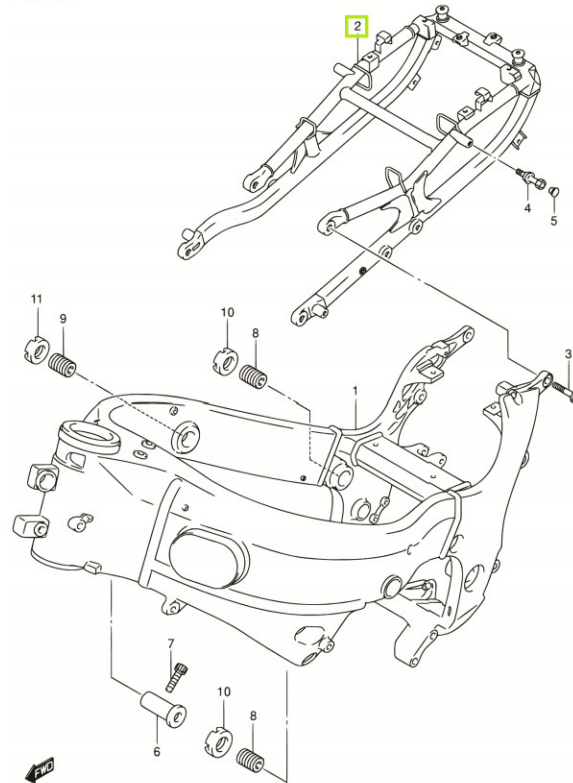

TIL SALG PÅ 123MC.DK

SÆLGER

Sydfyns MC Service
Møllevvej 19 Ulbølle
5762 Vester Skerninge

Email sydfynmc@mail.dk
Telefon 62241635 / 40377224
CVR 11524494

ANNONCE

41200-15H10 RAIL,SEAT

Pris kr. 7.316,-

FIG.60

GSX1300RAL3_E02_060
FRAME

123mc.dk

Passer til **Suzuki GSX 1300 R Hayabusa** årgang **2008**

Sælgers beskrivelse

Passer til Suzuki GSX 1300 R Hayabusa årgang 2008, Nyt. Ubrugt, opbug fra fabriksny MC Varenr.: 41200-15H00-000, 41200-15H10-000, 41200-15H11-000, 41200-15H12-000 Erstattet af: 41200-15H13 Passer til 2008 GSX1300R HAYABUSA 2009 GSX1300R HAYABUSA 2010 GSX1300R HAYABUSA 2011 GSX1300R HAYABUSA 2012 GSX1300R HAYABUSA 2013 GSX1300RA HAYABUSA 2014 GSX1300RA HAYABUSA 2015 GSX1300RA HAYABUSA 2016 GSX1300RA HAYABUSA 2017 GSX1300RA HAYABUSA