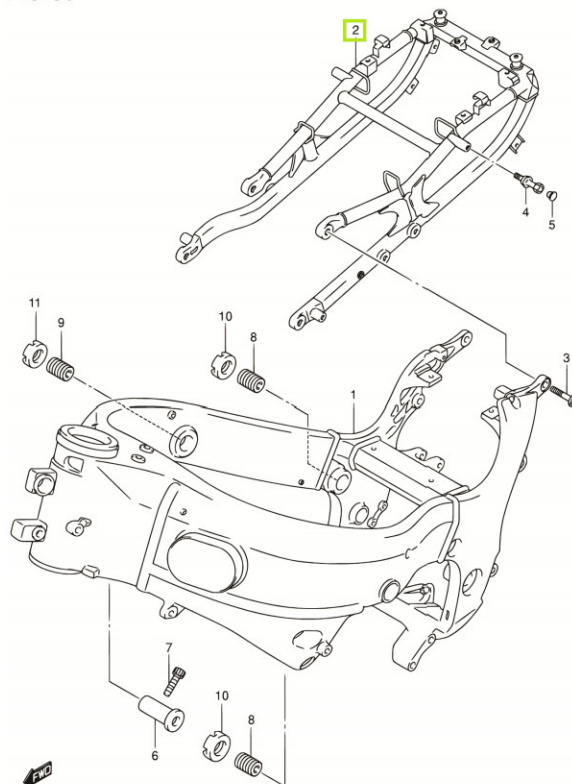

### 41200-15H10 RAIL,SEAT

Pris kr. 7.316,-

FIG.60

GSX1300RAL3\_E02\_060  
FRAME

123mc.dk

Passer til **Suzuki GSX 1300 R Hayabusa** årgang **2008**