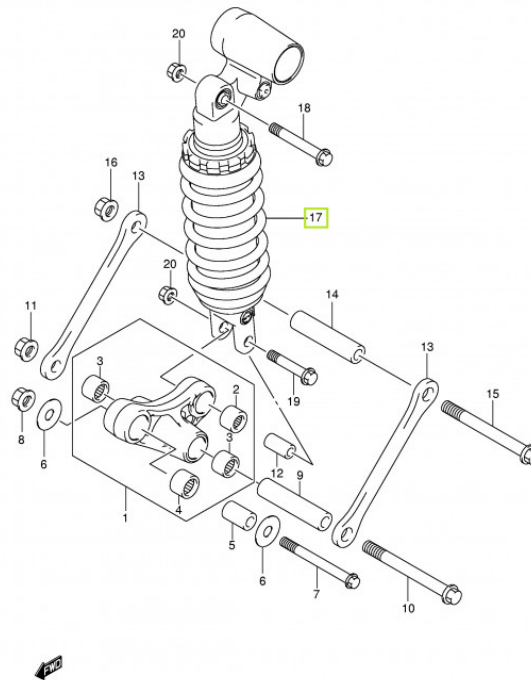

FIG.60

GSX1300RK8 E03 E28_060
REAR CUSHION LEVER-C

123mc.dk

Passer til **Suzuki GSX 1300 R Hayabusa årgang 2008**

Sælgers beskrivelse

Passer til Suzuki GSX 1300 R Hayabusa årgang 2008, Nyt. Ubrugt, opbyg fra fabriksny MC Varenr.: 62100-24F50-000 Erstattet af: 62100-24F51 Passer til 2008 GSX1300R HAYABUSA 2009 GSX1300R HAYABUSA 2010 GSX1300R HAYABUSA 2011 GSX1300R HAYABUSA 2012 GSX1300R HAYABUSA 2013 GSX1300RA HAYABUSA 2014 GSX1300RA HAYABUSA