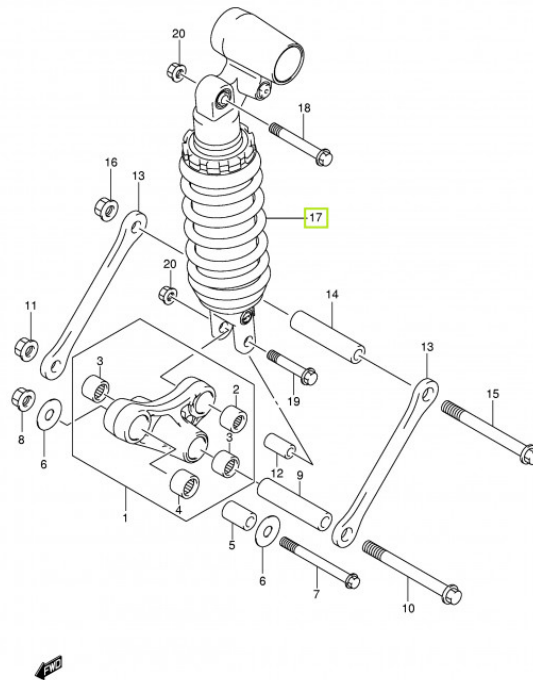

FIG.60

GSX1300RK8 E03 E28_060
REAR CUSHION LEVER-C

123mc.dk

Passer til **Suzuki GSX 1300 R Hayabusa årgang 2008**

Sælgers beskrivelse

Passer til Suzuki GSX 1300 R Hayabusa årgang 2008, Nyt. Ubrugt, opbrugt fra fabriksny MC Varenr.: 62100-24F50-000 Erstattet af: 62100-24F51 Passer til 2008 GSX1300R HAYABUSA 2009 GSX1300R HAYABUSA 2010 GSX1300R HAYABUSA 2011 GSX1300R HAYABUSA 2012 GSX1300R HAYABUSA 2013 GSX1300RA HAYABUSA 2014 GSX1300RA HAYABUSA