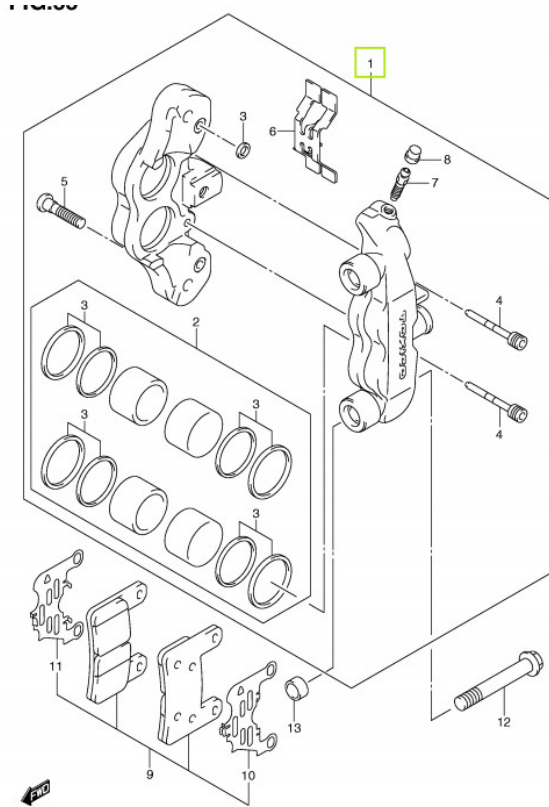

### 59300-41G30-999 CALIPER ASSY,FR,L

Pris kr. 5.566,-

GSX1300RK8 E02\_055  
FRONT CALIPER-C

123mc.dk

Passer til **Suzuki GSX 1300 R Hayabusa årgang 2008**