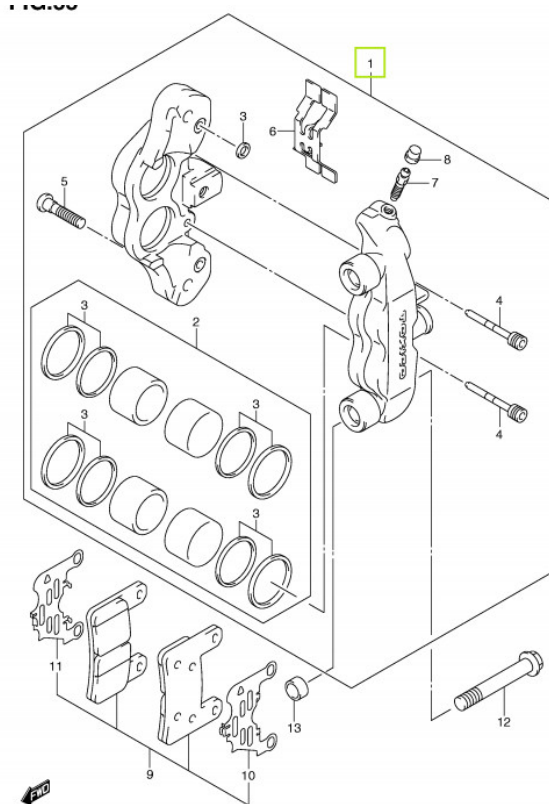

### 59300-41G30-999 CALIPER ASSY,FR,L

Pris kr. 5.566,-

GSX1300RK8 E02\_055  
FRONT CALIPER-C

123mc.dk

Passer til **Suzuki GSX 1300 R Hayabusa årgang 2008**