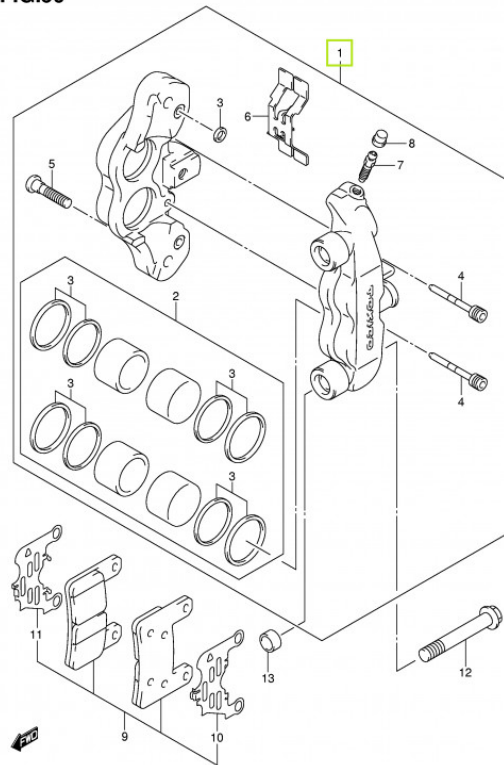

TIL SALG PÅ 123MC.DK

SÆLGER

Sydfyns MC Service
Møllevvej 19 Ulbølle
5762 Vester Skerninge

Email sydfynmc@mail.dk
Telefon 62241635 / 40377224
CVR 11524494

ANNONCE

59100-41G30-999 CALIPER ASSY,FR,R

Pris kr. 5.473,-

FIG.56

GSX1300RK8 E03 E28_056
FRONT CALIPER-C

123mc.dk

Passer til Suzuki GSX 1300 R Hayabusa årgang 2008

Sælgers beskrivelse

Passer til Suzuki GSX 1300 R Hayabusa årgang 2008, Nyt. Ubrugt, ophug fra fabriksny MC Passer til 2008 GSX1300R HAYABUSA 2008 GSXR600 2008 GSXR750 2009 GSX1300R HAYABUSA 2009 GSXR600 2009 GSXR750 2010 GSX1300R HAYABUSA 2010 GSXR600 2010 GSXR750 2011 GSX1300R HAYABUSA 2012 GSX1300R HAYABUSA