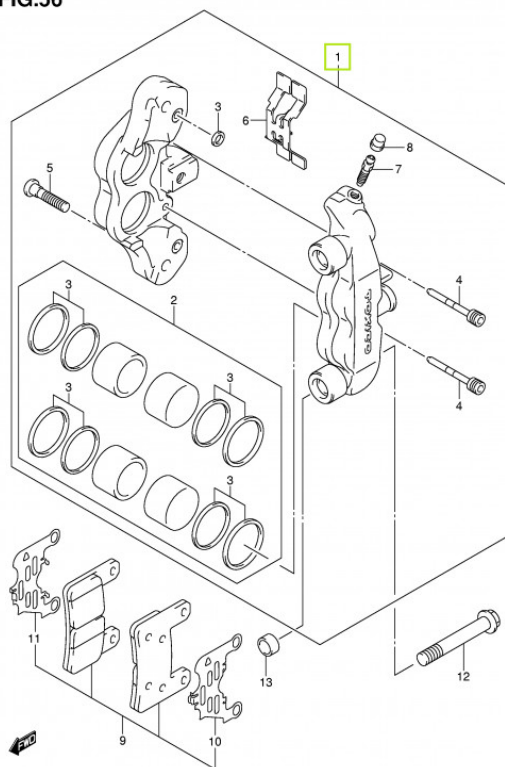

### 59100-41G30-999 CALIPER ASSY,FR,R

Pris kr. 5.473,-

FIG.56

GSX1300RK8 E03 E28\_056  
FRONT CALIPER-C

123mc.dk

Passer til Suzuki GSX 1300 R Hayabusa årgang 2008