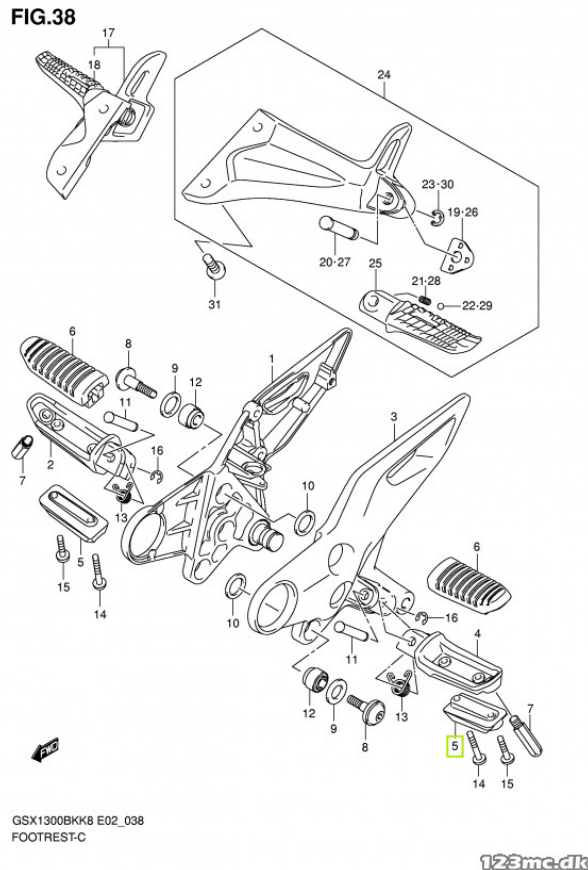

Passer til Suzuki GSX 1300 R Hayabusa årgang 2008

Sælgers beskrivelse

Passer til Suzuki GSX 1300 R Hayabusa årgang 2008, Ny original reservedel. Passer til 2006 GSR600 2007 GSF1250(N)(S)(NA)(SA) BANDIT 2007 GSF650(N)(S)(NA)(SA) BANDIT 2007 GSR600(A) 2008 GSF1250(N)(S)(NA)SA BANDIT 2008 GSF650(N)(S)(NA)(SA) BANDIT 2008 GSR600(A) 2008 GSX1300BK(A) B-KING 2008 GSX1300R HAYABUSA 2008 GSX650F 2009 GSF1250(N)(A)(S)(SA) BANDIT 2009 GSF650(N)(S)(NA)(SA) BANDIT 2009 GSR600(A) 2009 GSX1300BK(A) B-KING 2009 GSX1300R HAYABUSA 2009 GSX650F(A) 2010 GSF1250S(A) BANDIT 2010 GSF650(N)(S)(NA)(SA) BANDIT 2010 GSR600(A) 2010 GSX1250FA 2010 GSX1300BK(A) B-KING 2010 GSX1300R HAYABUSA 2010 GSX650F(A) 2011 GSF1250(A) BANDIT 2011 GSF650(S)(A)(SA) BANDIT 2011 GSR750 2011 GSX1250FA 2011 GSX1300R HAYABUSA 2011 GSX650F(A) 2012 GSF1250S(A) BANDIT 2012 GSF650(S)(A)(SA) BANDIT 2012 GSR750(A) 2012 GSX1250FA 2012 GSX1300R HAYABUSA 2012 GSX650F(A) 2013 GSR750(A) 2013 GSX1300RA HAYABUSA 2014 GSF1250SA BANDIT 2014 GSR750(A) 2014 GSX1250FA 2014 GSX1300RA HAYABUSA 2015 GSF1250SA BANDIT 2015 GSR750(A) 2015 GSR750Z(A) 2015 GSX1250FA 2015 GSX1300RA HAYABUSA 2016 GSF1250SA BANDIT 2016 GSR750(A) 2016 GSX1250FA 2016 GSX1300RA HAYABUSA 2017 GSX1300RA HAYABUSA 2018 GSX250RA(ZA)