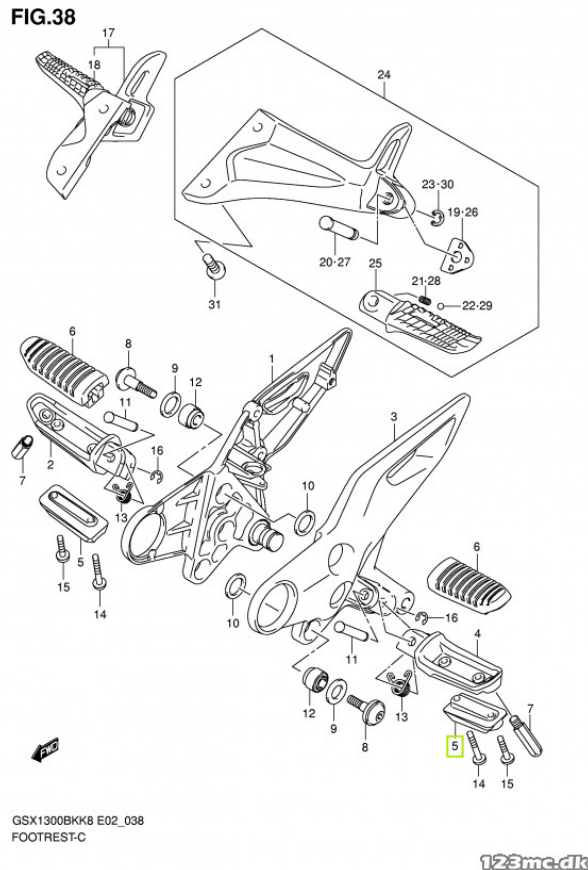

Passer til Suzuki GSX 1300 R Hayabusa årgang 2008

Sælgers beskrivelse

Passer til Suzuki GSX 1300 R Hayabusa årgang 2008, Ny original reservedel. Passer til 2006 GSR600 2007 GSF1250(N)(S)(NA)(SA) BANDIT 2007 GSF650(N)(S)(NA)(SA) BANDIT 2007 GSR600(A) 2008 GSF1250(N)(S)(NA)(SA) BANDIT 2008 GSF650(N)(S)(NA)(SA) BANDIT 2008 GSR600(A) 2008 GSX1300BK(A) B-KING 2008 GSX1300R HAYABUSA 2008 GSX650F 2009 GSF1250(N)(A)(S)(SA) BANDIT 2009 GSF650(N)(S)(NA)(SA) BANDIT 2009 GSR600(A) 2009 GSX1300BK(A) B-KING 2009 GSX1300R HAYABUSA 2009 GSX650F(A) 2010 GSF1250S(A) BANDIT 2010 GSF650(N)(S)(NA)(SA) BANDIT 2010 GSR600(A) 2010 GSX1250FA 2010 GSX1300BK(A) B-KING 2010 GSX1300R HAYABUSA 2010 GSX650F(A) 2011 GSF1250(A) BANDIT 2011 GSF650(S)(A)(SA) BANDIT 2011 GSR750 2011 GSX1250FA 2011 GSX1300R HAYABUSA 2011 GSX650F(A) 2012 GSF1250S(A) BANDIT 2012 GSF650(S)(A)(SA) BANDIT 2012 GSR750(A) 2012 GSX1250FA 2012 GSX1300R HAYABUSA 2012 GSX650F(A) 2013 GSR750(A) 2013 GSX1300RA HAYABUSA 2014 GSF1250SA BANDIT 2014 GSR750(A) 2014 GSX1250FA 2014 GSX1300RA HAYABUSA 2015 GSF1250SA BANDIT 2015 GSR750(A) 2015 GSR750Z(A) 2015 GSX1250FA 2015 GSX1300RA HAYABUSA 2016 GSF1250SA BANDIT 2016 GSR750(A) 2016 GSX1250FA 2016 GSX1300RA HAYABUSA 2017 GSX1300RA HAYABUSA 2018 GSX250RA(ZA)