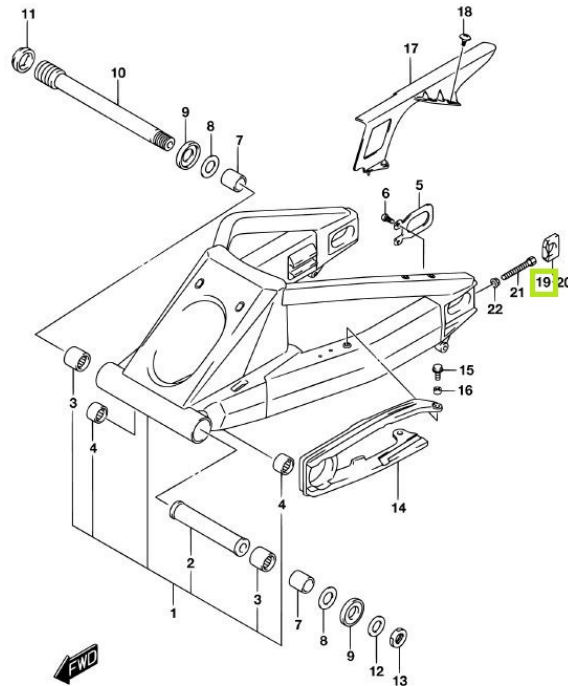

TIL SALG PÅ 123MC.DK

SÆLGER

Sydfyns MC Service
Møllevvej 19 Ulbølle
5762 Vester Skerninge

Email sydfynmc@mail.dk
Telefon 62241635 / 40377224
CVR 11524494

ANNONCE

61446-40F00 ADJUSTER,CHAIN,L

Pris kr. 303,-

FIG.541B

GSX1300RAL7_ED02_541B
REAR SWINGARM

123mc.dk

Passer til Suzuki GSX 1300 R Hayabusa årgang 2008

Sælgers beskrivelse

Passer til Suzuki GSX 1300 R Hayabusa årgang 2008, Ny original reservedel. Varenr.: 61446-35F00-000, 61446-40F10-000 Erstattet af: 61446-40F00 Passer til 2000 GSXR750 2001 GSXR1000 2001 GSXR600 2001 GSXR750 2002 GSXR1000 2002 GSXR600 2002 GSXR750 2003 GSXR1000 2003 GSXR600(Z) 2003 GSXR750 2003 SV1000(N)(S) 2004 GSXR1000 2004 GSXR600 2004 GSXR750 2004 SV1000(N)(S) 2005 GSXR1000 2005 GSXR600(X) 2005 GSXR750(X) 2005 SV1000(N)(S) 2006 GSF1200(N)(S)(NA)(SA) BANDIT 2006 GSXR1000 2006 GSXR600 2006 GSXR750 2007 GSF1250(N)(S)(NA)(SA) BANDIT 2007 GSXR1000 2007 GSXR600 2007 GSXR750 2008 GSF1250(N)(S)(NA)(SA) BANDIT 2008 GSX1300R HAYABUSA 2008 GSXR1000 2008 GSXR600 2008 GSXR750 2009 GSF1250(N)(A)(S)(SA) BANDIT 2009 GSX1300R HAYABUSA 2009 GSXR1000 2009 GSXR600 2009 GSXR750 2010 GSF1250S(A) BANDIT 2010 GSX1250FA 2010 GSX1300R HAYABUSA 2010 GSXR1000(Z) 2010 GSXR600 2010 GSXR750 2011 GSF1250(A) BANDIT 2011 GSX1250FA 2011 GSX1300R HAYABUSA 2011 GSXR1000 2012 GSF1250S(A) BANDIT 2012 GSX1250FA 2012 GSX1300R HAYABUSA 2012 GSXR1000 2013 GSX1300RA HAYABUSA 2013 GSXR1000(Z) 2014 DL1000A V-STROM 2014 GSF1250SA BANDIT 2014 GSX1250FA 2014 GSX1300RA HAYABUSA 2014 GSXR1000 2015 DL1000A V-STROM 2015 GSF1250SA BANDIT 2015 GSX1250FA 2015 GSX1300RA HAYABUSA 2015 GSXR1000 2015 GSXR1000A 2016 DL1000A V-STROM 2016 GSF1250SA BANDIT 2016 GSX1250FA 2016 GSX1300RA HAYABUSA 2016 GSXR1000(A) 2016 GSXS1000(A) 2017 GSX1300RA HAYABUSA 2017 GSXR1000A 2017 GSXR1000R(Z) 2018 DL1000(A)(XA) V-STROM 2018 GSXR1000(A)(RZ) 2018 GSXS1000A(Z)