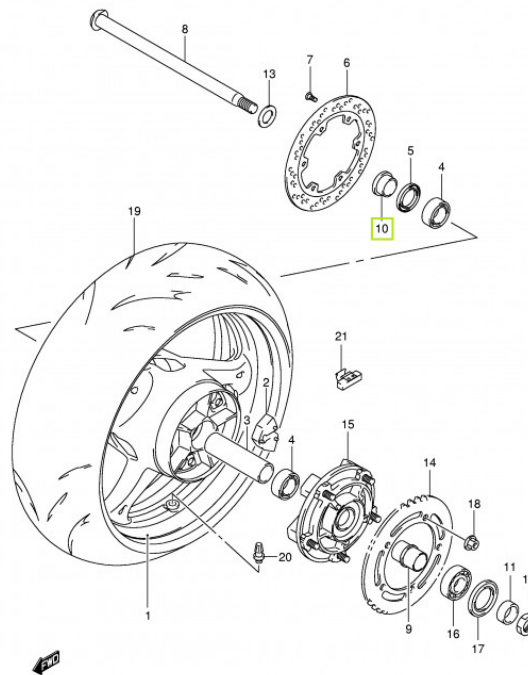

TIL SALG PÅ 123MC.DK

SÆLGER

Sydfyns MC Service
Møllevvej 19 Ulbølle
5762 Vester Skerninge

Email sydfynmc@mail.dk
Telefon 62241635 / 40377224
CVR 11524494

ANNONCE

64741-35F00 SPACER,RR AXLE,R

Pris kr. 101 ,-

FIG.65

GSX1300BKK8 E03 E28_065
REAR WHEEL-C

123mc.dk

Passer til **Suzuki GSX 1300 R Hayabusa årgang 2008**

Sælgers beskrivelse

Passer til Suzuki GSX 1300 R Hayabusa årgang 2008, Ny original reservedel. Varenr.: 64741-35F00-000 Erstattet af: 64741-35F10 Passer til 2003 GSXR1000 2003 SV1000(N)(S) 2004 GSXR1000 2004 GSXR600 2004 GSXR750 2004 SV1000(N)(S) 2005 GSXR1000 2005 GSXR600(X) 2005 GSXR750(X) 2005 SV1000(N)(S) 2006 GSXR1000 2006 GSXR600 2006 GSXR750 2007 GSXR1000 2007 GSXR600 2007 GSXR750 2008 GSX1300BK(A) B-KING 2008 GSX1300R HAYABUSA 2008 GSXR1000 2008 GSXR600 2008 GSXR750 2009 GSX1300BK(A) B-KING 2009 GSX1300R HAYABUSA 2009 GSXR1000 2009 GSXR600 2009 GSXR750 2010 GSX1300BK(A) B-KING 2010 GSX1300R HAYABUSA 2010 GSXR1000(Z) 2010 GSXR600 2010 GSXR750 2011 GSX1300R HAYABUSA 2011 GSXR1000 2012 GSX1300R HAYABUSA 2012 GSXR1000 2013 GSX1300RA HAYABUSA 2013 GSXR1000(Z) 2014 DL1000A V-STROM 2014 GSX1300RA HAYABUSA 2014 GSXR1000 2014 GSXR1000Z 2015 DL1000A V-STROM 2015 GSX1300RA HAYABUSA 2015 GSXR1000 2015 GSXR1000A 2016 DL1000A V-STROM 2016 GSX1300RA HAYABUSA 2016 GSXR1000(A) 2016 GSXS1000(A) 2017 GSX1300RA HAYABUSA 2017 GSXR1000A 2017 GSXR1000R(Z) 2018 DL1000(A)(XA) V-STROM 2018 GSXR1000(A)(RZ) 2018 GSXS1000A(Z)