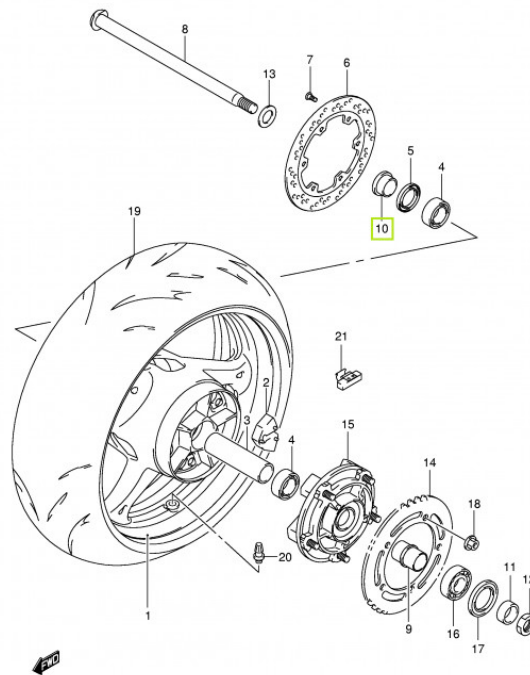

GSX1300BKK8 E03 E28_065
REAR WHEEL-C

123mc.dk

Passer til **Suzuki GSX 1300 R Hayabusa årgang 2008**

Sælgers beskrivelse

Passer til Suzuki GSX 1300 R Hayabusa årgang 2008, Ny original reservedel. Varenr.: 64741-35F00-000 Erstattet af: 64741-35F10 Passer til 2003 GSXR1000 2003 SV1000(N)(S) 2004 GSXR1000 2004 GSXR600 2004 GSXR750 2004 SV1000(N)(S) 2005 GSXR1000 2005 GSXR600(X) 2005 GSXR750(X) 2005 SV1000(N)(S) 2006 GSXR1000 2006 GSXR600 2006 GSXR750 2007 GSXR1000 2007 GSXR600 2007 GSXR750 2008 GSX1300BK(A) B-KING 2008 GSX1300R HAYABUSA 2008 GSXR1000 2008 GSXR600 2008 GSXR750 2009 GSX1300BK(A) B-KING 2009 GSX1300R HAYABUSA 2009 GSXR1000 2009 GSXR600 2009 GSXR750 2010 GSX1300BK(A) B-KING 2010 GSX1300R HAYABUSA 2010 GSXR1000(Z) 2010 GSXR600 2010 GSXR750 2011 GSX1300R HAYABUSA 2011 GSXR1000 2012 GSX1300R HAYABUSA 2012 GSXR1000 2013 GSX1300RA HAYABUSA 2013 GSXR1000(Z) 2014 DL1000A V-STROM 2014 GSX1300RA HAYABUSA 2014 GSXR1000 2014 GSXR1000Z 2015 DL1000A V-STROM 2015 GSX1300RA HAYABUSA 2015 GSXR1000 2015 GSXR1000A 2016 DL1000A V-STROM 2016 GSX1300RA HAYABUSA 2016 GSXR1000(A) 2016 GSXS1000(A) 2017 GSX1300RA HAYABUSA 2017 GSXR1000A 2017 GSXR1000R(Z) 2018 DL1000(A)(XA) V-STROM 2018 GSXR1000(A)(RZ) 2018 GSXS1000A(Z)