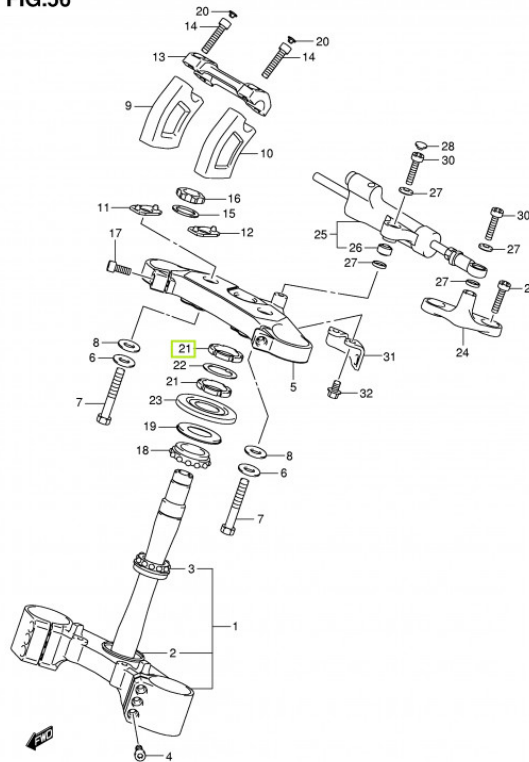

FIG.56

GSX1300BKK8 E02_056
BRACKET-STEERING DAMPER-C

123mc.dk

Passer til Suzuki GSX 1300 R Hayabusa årgang 2008

Sælgers beskrivelse

Passer til Suzuki GSX 1300 R Hayabusa årgang 2008, Ny original reservedel. Passer til 1996 GSXR750 1997 GSXR600 1997 GSXR750 1997 TL1000S 1998 GSXR600 1998 GSXR750 1998 TL1000R 1998 TL1000S 1999 GSX1300R HAYABUSA 1999 GSXR600 1999 GSXR750 1999 TL1000R 1999 TL1000S 2000 GSX1300R HAYABUSA 2000 GSXR600 2000 GSXR750 2000 TL1000R 2000 TL1000S 2001 GSX1300R HAYABUSA 2001 GSXR1000 2001 GSXR600 2001 GSXR750 2001 TL1000R 2001 TL1000S 2002 DL1000 V-STROM 2002 GSX1300R HAYABUSA 2002 GSXR1000 2002 GSXR600 2002 GSXR750 2002 TL1000R 2003 DL1000 V-STROM 2003 GSX1300R(Z) HAYABUSA 2003 GSXR1000 2003 GSXR600(Z) 2003 GSXR750 2003 SV1000(N)(S) 2003 SV650(N)(S) 2004 DL1000 V-STROM 2004 DL650 V-STROM 2004 GSX1300R HAYABUSA 2004 GSXR1000 2004 GSXR600 2004 GSXR750 2004 SV1000(N)(S) 2004 SV650(N)(S) 2005 DL1000 V-STROM 2005 DL650 V-STROM 2005 GSX1300R HAYABUSA 2005 GSXR1000 2005 GSXR600(X) 2005 GSXR750(X) 2005 SV1000(N)(S) 2005 SV650(N)(S) 2006 DL1000 V-STROM 2006 DL650 V-STROM 2006 GSR600 2006 GSX1300R HAYABUSA 2006 GSXR1000 2006 GSXR600 2006 GSXR750 2006 SV650(N)(S) 2007 DL1000 V-STROM 2007 DL650(A) V-STROM 2007 GSR600(A) 2007 GSX1300RZ HAYABUSA 2007 GSXR1000 2007 GSXR600 2007 GSXR750 2007 SV650(N)(S)(NA)(SA) 2008 DL1000 V-STROM 2008 DL650(A) V-STROM 2008 GSR600(A) 2008 GSX1300BK(A) B-KING 2008 GSX1300R HAYABUSA 2008 GSXR1000 2008 GSXR600 2008 GSXR750 2008 SV650(N)(S)(NA)(SA) 2009 DL1000 V-STROM 2009 DL650(A) V-STROM 2009 GSR600(A) 2009 GSX1300BK(A) B-KING 2009 GSX1300R HAYABUSA 2009 GSXR1000 2009 GSXR600 2009 GSXR750 2009 SV650(N)(S)(NA)(SA) 2010 DL1000 V-STROM 2010 DL650(A) V-STROM 2010 GSR600(A) 2010 GSX1300BK(A) B-KING 2010 GSX1300R HAYABUSA 2010 GSXR1000(Z) 2010 GSXR600 2010 GSXR750 2010 SV650S(A) 2011 DL650(A) V-STROM 2011 GSX1300R HAYABUSA 2011 GSXR1000 2011 GSXR600 2011 GSXR750 2012 DL650(A) V-STROM 2012 DL650(A) V-STROM 2012 GSXR1000 HAYABUSA 2012 GSXR1000 2012 GSXR600 2012 GSXR750 2013 DL650A V-STROM 2013 GSX1300RA HAYABUSA 2013 GSXR1000(Z) 2013 GSXR600 2013 GSXR750 2014 DL1000A V-STROM 2014 DL650A V-STROM 2014 GSX1300RA HAYABUSA 2014 GSXR1000 2014 GSXR1000Z 2014 GSXR600 2014 GSXR750 2015 DL1000A V-STROM 2015 DL650A V-STROM 2015 DL650XA V-STROM 2015 GSX1300RA HAYABUSA 2015 GSXR1000 2015 GSXR600 2015 GSXR750 2015 SV650S 2016 DL1000A V-STROM 2016 DL650A(XT) V-STROM 2016 GSX1300RA HAYABUSA 2016 GSXR1000(A) 2016 GSXR600 2016 GSXR750 2016 GSXS1000(A) 2017 DL650A(XA) V-STROM 2017 GSX1300RA HAYABUSA 2017 GSXR1000A 2017 GSXR1000R(Z) 2017 GSXR600 2017 GSXR750 2018 DL1000(A)(XA) V-STROM 2018 DL650A(XA) V-STROM 2018 GSXR1000(A)(RZ) 2018 GSXS1000A(Z)