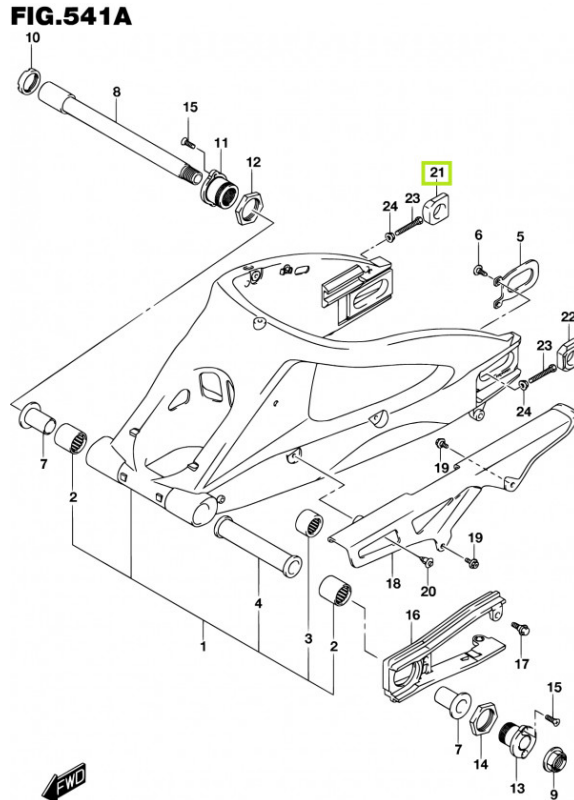

TIL SALG PÅ 123MC.DK

SÆLGER

Sydfyns MC Service
Møllevvej 19 Ulbølle
5762 Vester Skerninge

Email sydfynmc@mail.dk
Telefon 62241635 / 40377224
CVR 11524494

ANNONCE

61445-40F00 ADJUSTER,CHAIN,R

Pris kr. 303,-

GSX-R1000L5_E21_541A
REAR SWINGARM

123mc.dk

Passer til Suzuki GSX 1300 R Hayabusa årgang 2008

Sælgers beskrivelse

Passer til Suzuki GSX 1300 R Hayabusa årgang 2008, Ny original reservedel. Varenr.: 61445-35F00-000, 61445-40F20-000 Erstattet af: 61445-40F00 Passer til 2000 GSXR750 2001 GSXR1000 2001 GSXR600 2001 GSXR750 2002 GSXR1000 2002 GSXR600 2002 GSXR750 2003 GSXR1000 2003 GSXR600(Z) 2003 GSXR750 2003 SV1000(N)(S) 2004 GSXR1000 2004 SV1000(N)(S) 2005 GSXR1000 2005 SV1000(N)(S) 2006 GSF1200(N)(S)(NA)(SA) BANDIT 2006 GSXR1000 2006 GSXR600 2006 GSXR750 2007 GSF1250(N)(S)(NA)(SA) BANDIT 2007 GSXR1000 2007 GSXR600 2007 GSXR750 2008 GSF1250(N)(S)(NA)SA BANDIT 2008 GSX1300R HAYABUSA 2008 GSXR1000 2008 GSXR600 2008 GSXR750 2009 GSF1250(N)(A)(S)(SA) BANDIT 2009 GSX1300R HAYABUSA 2009 GSXR1000 2009 GSXR600 2009 GSXR750 2010 GSF1250S(A) BANDIT 2010 GSX1250FA 2010 GSX1300R HAYABUSA 2010 GSXR1000(Z) 2010 GSXR600 2010 GSXR750 2011 GSF1250(A) BANDIT 2011 GSX1250FA 2011 GSX1300R HAYABUSA 2011 GSXR1000 2012 GSF1250S(A) BANDIT 2012 GSX1250FA 2012 GSX1300R HAYABUSA 2012 GSXR1000 2013 GSX1300RA HAYABUSA 2013 GSXR1000(Z) 2014 DL1000A V-STROM 2014 GSF1250SA BANDIT 2014 GSX1250FA 2014 GSX1300RA HAYABUSA 2014 GSXR1000 2015 DL1000A V-STROM 2015 GSF1250SA BANDIT 2015 GSX1250FA 2015 GSX1300RA HAYABUSA 2015 GSXR1000 2015 GSXR1000A 2016 DL1000A V-STROM 2016 GSF1250SA BANDIT 2016 GSX1250FA 2016 GSX1300RA HAYABUSA 2016 GSXR1000(A) 2016 GSXS1000(A) 2017 GSX1300RA HAYABUSA 2017 GSXR1000A 2017 GSXR1000R(Z) 2018 DL1000(A)(XA) V-STROM 2018 GSXR1000(A)(RZ) 2018 GSXS1000A(Z)