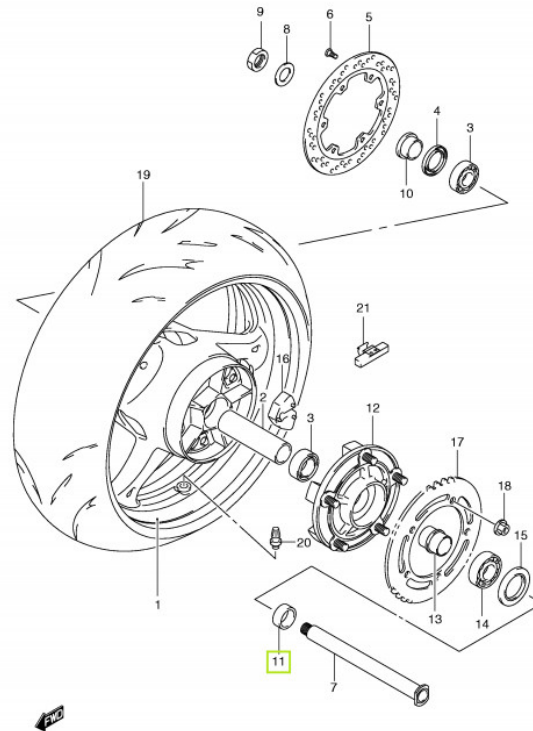

TIL SALG PÅ 123MC.DK

SÆLGER

Sydfyns MC Service
Møllevvej 19 Ulbølle
5762 Vester Skerninge

Email sydfynmc@mail.dk
Telefon 62241635 / 40377224
CVR 11524494

ANNONCE

64751-49G00 SPACER,RR AXLE,L

Pris kr. 185,-

123mc.dk

GSX1300RK8 E02_060
REAR WHEEL-C

123mc.dk

Passer til **Suzuki GSX 1300 R Hayabusa årgang 2008**

Sælgers beskrivelse

Passer til Suzuki GSX 1300 R Hayabusa årgang 2008, Ny original reservedel. Passer til 2006 GSF1200(N)(S)(NA)(SA) BANDIT 2007 GSF1250(N)(S)(NA)(SA) BANDIT 2008 GSF1250(N)(S)(NA)SA) BANDIT 2008 GSX1300R HAYABUSA 2009 GSF1250(N)(A)(S)(SA) BANDIT 2009 GSX1300R HAYABUSA 2010 GSF1250S(A) BANDIT 2010 GSX1250FA 2010 GSX1300R HAYABUSA 2011 GSF1250(A) BANDIT 2011 GSX1250FA 2011 GSX1300R HAYABUSA 2012 GSF1250S(A) BANDIT 2012 GSX1250FA 2012 GSX1300R HAYABUSA 2013 GSX1300RA HAYABUSA 2014 GSF1250SA BANDIT 2014 GSX1250FA 2014 GSX1300RA HAYABUSA 2015 GSF1250SA BANDIT 2015 GSX1250FA 2015 GSX1300RA HAYABUSA 2016 GSF1250SA BANDIT 2016 GSX1250FA 2016 GSX1300RA HAYABUSA 2017 GSX1300RA HAYABUSA