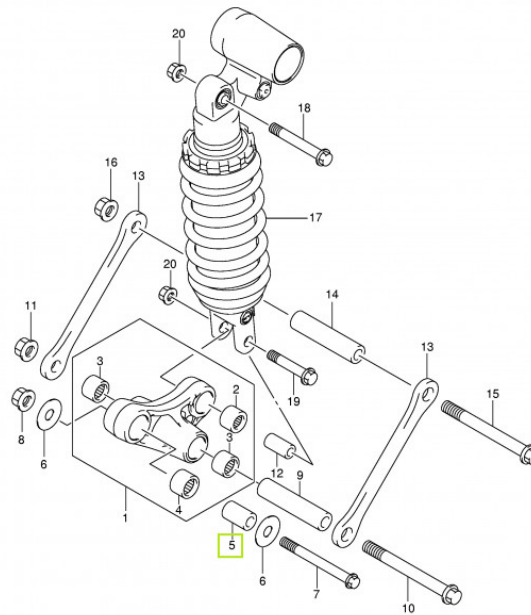

### 62684-12C00 SPACER,RR CUSHION LEVER FR

Pris kr. 104 ,-

FIG.60

GSX1300RKB E03 E28\_060  
REAR CUSHION LEVER-C

123mc.dk

Passer til Suzuki GSX 1300 R Hayabusa årgang 2008