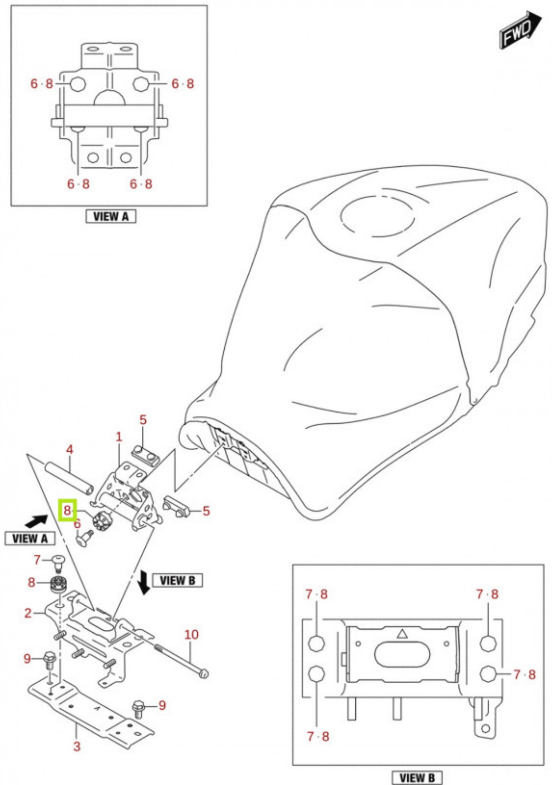

GSX1300RQM2_E02_425A
FUEL TANK BRACKET

123mc.dk

Passer til Suzuki GSXR 1000

Sælgers beskrivelse

Passer til Suzuki GSXR 1000, Ny original reservedel. Passer til Suzuki 2003 GSXR1000 2004 GSXR1000 2004 GSXR600 2004 GSXR750 2004 LT-Z250 QUADSPORT 2005 GSXR1000 2005 GSXR600(X) 2005 GSXR750(X) 2005 LT-Z250 QUADSPORT 2006 GSR600 2006 GSXR1000 2006 GSXR600 2006 GSXR750 2006 LT-Z250 QUADSPORT 2007 GSR600(A) 2007 GSXR1000 2007 GSXR600 2007 GSXR750 2007 LT-Z250 QUADSPORT 2008 GSR600(A) 2008 GSX1300 B-KING 2008 GSX1300R HAYABUSA 2008 GSXR1000 2008 GSXR600 2008 GSXR750 2008 LT-Z250 QUADSPORT 2009 GSR600(A) 2009 GSX1300B-KING 2009 GSX1300R HAYABUSA 2009 GSXR1000 2009 GSXR600 2009 GSXR750 2009 LT-Z250 QUADSPORT 2010 GSR600(A) 2010 GSX1300BK(A) B-KING 2010 GSX1300R HAYABUSA 2010 GSX-R1000(Z) 2010 GSX-R600 2010 GSX-R750 2010 LT-Z250(Z) QUADSPORT 2011 GSR750 2011 GSX1300R HAYABUSA 2011 GSX-R1000 2011 GSX-R600 2011 GSX-R750 2012 GSR750(A) 2012 GSX1300R HAYABUSA 2012 GSX-R1000 2012 GSX-R600 2012 GSX-R750 2013 GSR750(A) 2013 GSX1300RA HAYABUSA 2013 GSX-R1000(Z) 2013 GSX-R600 2013 GSX-R750 2014 GSR750(A) 2014 GSX1300RA HAYABUSA 2014 GSX-R1000 2014 GSX-R1000Z 2014 GSX-R600 2014 GSX-R750 2015 GSR750(A) 2015 GSR750Z(A) 2015 GSX1300RA HAYABUSA 2015 GSX-R1000 2015 GSX-R1000A 2015 GSX-R600 2015 GSX-R750 2016 GSR750(A) 2016 GSX1300RA HAYABUSA 2016 GSXR1000(A) 2016 GSXR600 2016 GSXR750 2017 GSX1300RA HAYABUSA 2017 GSXR1000A 2017 GSXR1000R(Z) 2017 GSXR600 2017 GSXR750 2018 GSXR1000(A)(RZ)