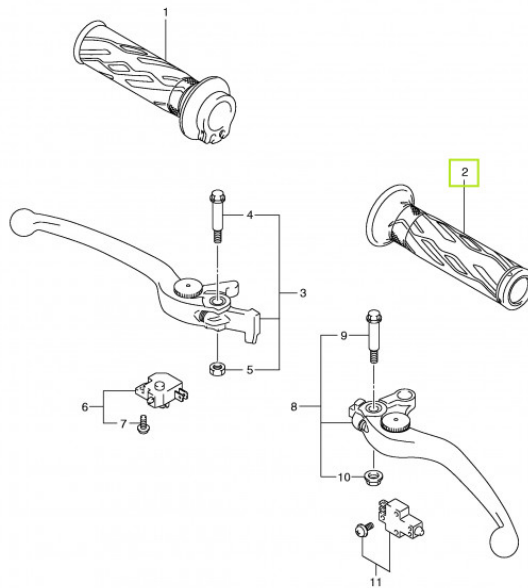

GSX1300RKB E02_043
HANDLE LEVER-C

123mc.dk

Passer til Suzuki

Sælgers beskrivelse

Passer til Suzuki , Ny original reservedel. Varenr.: 57211-21H00-000 Erstattet af: 57211-21H01 Passer til 2007 GSXR1000 2008 GSX1300B-KING 2008 GSX1300R HAYABUSA 2008 GSXR1000 2008 GSXR600 2008 GSXR750 2009 GSF650(N)(S)(NA)(SA) BANDIT 2009 GSX1300 B-KING 2009 GSX1300R HAYABUSA 2009 GSXR1000 2009 GSXR600 2009 GSXR750 2009 SFV650(A) GLADIUS 2010 GSF650(N)(S)(NA)(SA) BANDIT 2010 GSX1300BK(A) B-KING 2010 GSX1300R HAYABUSA 2010 GSXR1000(Z) 2010 GSXR600 2010 GSXR750 2010 SFV650(A) GLADIUS 2011 GSF1250(A) BANDIT 2011 GSF650(S)(A)(SA) BANDIT 2011 GSR750 2011 GSX1300R HAYABUSA 2011 GSXR1000 2011 GSXR600 2011 GSXR750 2011 SFV650(A) GLADIUS 2012 DL650(A) V-STROM 2012 GSF650(S)(A)(SA) BANDIT 2012 GSR750(A) 2012 GSX1300R HAYABUSA 2012 GSXR1000 2012 GSXR600 2012 GSXR750 2012 SFV650(A) GLADIUS 2013 AN650(Z) BURGMAN EXECUTIVE 2013 DL650A V-STROM 2013 GSR750(A) 2013 GSX1300RA HAYABUSA 2013 GSXR1000(Z) 2013 GSXR600 2013 GSXR750 2013 GW250 2013 SFV650(A) GLADIUS 2014 AN650(Z) BURGMAN EXECUTIVE 2014 DL1000A V-STROM 2014 DL650A V-STROM 2014 GSR750(A) 2014 GSX1300RA HAYABUSA 2014 GSXR1000 2014 GSXR1000Z 2014 GSXR600 2014 GSXR750 2014 SFV650(A) GLADIUS 2015 AN650(Z) BURGMAN EXECUTIVE 2015 DL1000A V-STROM 2015 DL650A V-STROM 2015 DL650XA V-STROM 2015 GSR750(A) 2015 GSR750Z(A) 2015 GSX1300RA HAYABUSA 2015 GSXR1000 2015 GSXR1000A 2015 GSXR600 2015 GSXR750 2015 SFV650(A) GLADIUS 2016 AN650(Z) BURGMAN EXECUTIVE 2016 DL1000A V-STROM 2016 DL650A(XT) V-STROM 2016 GSR750(A) 2016 GSX1300RA HAYABUSA 2016 GSXR1000(A) 2016 GSXR600 2016 GSXR750 2016 GSXS1000(A) 2017 DL650A(XA) V-STROM 2017 GSX1300RA HAYABUSA 2017 GSXR1000A 2017 GSXR1000R(Z) 2017 GSXR600 2017 GSXR750 2017 GSXS750A(Z) 2018 AN400 BURGMAN 2018 DL1000(A)(XA) V-STROM 2018 DL650A(XA) V-STROM 2018 GSXR1000(A)(RZ) 2018 GSXS1000A(Z) 2018 GSXS750A(ZA)