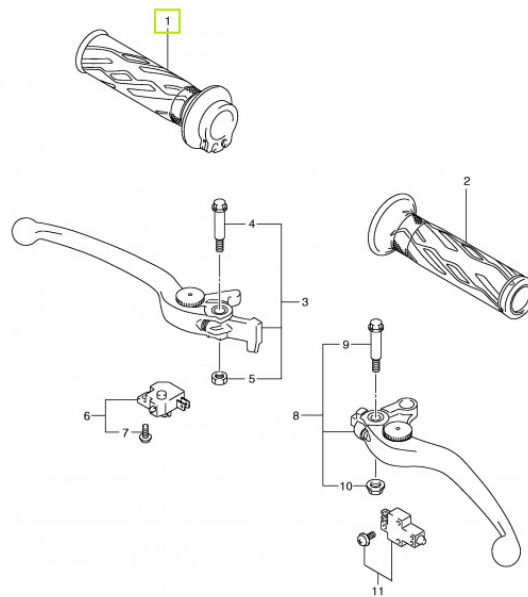

GSX1300RKB E02_043
HANDLE LEVER-C

123mc.dk

Passer til Suzuki

Sælgers beskrivelse

Passer til Suzuki , Ny original reservedel. Varenr.: 57110-21H00-000, 57110-21H01-000, 57110-21H20-000 Erstattet af: 57110-21H02
Passer til 2007 GSXR1000 2008 GSX1300 B-KING 2008 GSX1300R HAYABUSA 2008 GSXR1000 2008 GSXR600 2008 GSXR750 2009 GSF650(N)(S)(NA)(SA) BANDIT 2009 GSX1300 B-KING 2009 GSX1300R HAYABUSA 2009 GSXR1000 2009 GSXR600 2009 GSXR750 2009 SFV650(A) GLADIUS 2010 GSF650(N)(S)(NA)(SA) BANDIT 2010 GSX1300BK(A) B-KING 2010 GSX1300R HAYABUSA 2010 GSXR1000(Z) 2010 GSXR600 2010 GSXR750 2010 SFV650(A) GLADIUS 2011 GSF1250(A) BANDIT 2011 GSF650(S)(A)(SA) BANDIT 2011 GSR750 2011 GSX1300R HAYABUSA 2011 GSXR1000 2011 GSXR600 2011 GSXR750 2011 SFV650(A) GLADIUS 2012 DL650(A) V-STROM 2012 GSF650(S)(A)(SA) BANDIT 2012 GSR750(A) 2012 GSX1300R HAYABUSA 2012 GSXR1000 2012 GSXR600 2012 GSXR750 2012 SFV650(A) GLADIUS 2013 AN650(Z) BURGMAN EXECUTIVE 2013 DL650A V-STROM 2013 GSR750(A) 2013 GSX1300RA HAYABUSA 2013 GSXR1000(Z) 2013 GSXR600 2013 GSXR750 2013 GW250 2013 SFV650(A) GLADIUS 2014 AN650(Z) BURGMAN EXECUTIVE 2014 DL1000A V-STROM 2014 DL650A V-STROM 2014 GSR750(A) 2014 GSX1300RA HAYABUSA 2014 GSXR1000 2014 GSXR1000Z 2014 GSXR600 2014 GSXR750 2014 SFV650(A) GLADIUS 2015 AN650(Z) BURGMAN EXECUTIVE 2015 DL1000A V-STROM 2015 DL650A V-STROM 2015 DL650XA V-STROM 2015 GSR750(A) 2015 GSR750Z(A) 2015 GSX1300RA HAYABUSA 2015 GSXR1000 2015 GSXR1000A 2015 GSXR600 2015 GSXR750 2015 SFV650(A) GLADIUS 2016 AN650(Z) BURGMAN EXECUTIVE 2016 DL1000A V-STROM 2016 DL650A(XT) V-STROM 2016 GSR750(A) 2016 GSX1300RA HAYABUSA 2016 GSXR1000(A) 2016 GSXR600 2016 GSXR750 2016 GSXS1000(A) 2017 DL650A(XA) V-STROM 2017 GSX1300RA HAYABUSA 2017 GSXR1000A 2017 GSXR1000R(Z) 2017 GSXR600 2017 GSXR750 2017 GSXS750A(Z) 2018 AN400 BURGMAN 2018 DL1000(A)(XA) V-STROM 2018 DL650A(XA) V-STROM 2018 GSXR1000(A)(RZ) 2018 GSXS1000A(Z) 2018 GSXS750A(ZA)