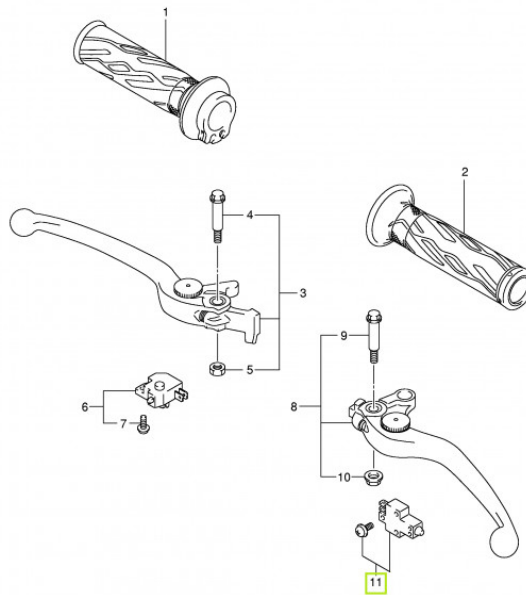

### 57560-02FA0 SWITCH ASSY,CLUTCH

Pris kr. 175,-

FIG.44

GSX1300RKB E03 E28\_044  
HANDLE LEVER-C

123mc.dk

Passer til Suzuki