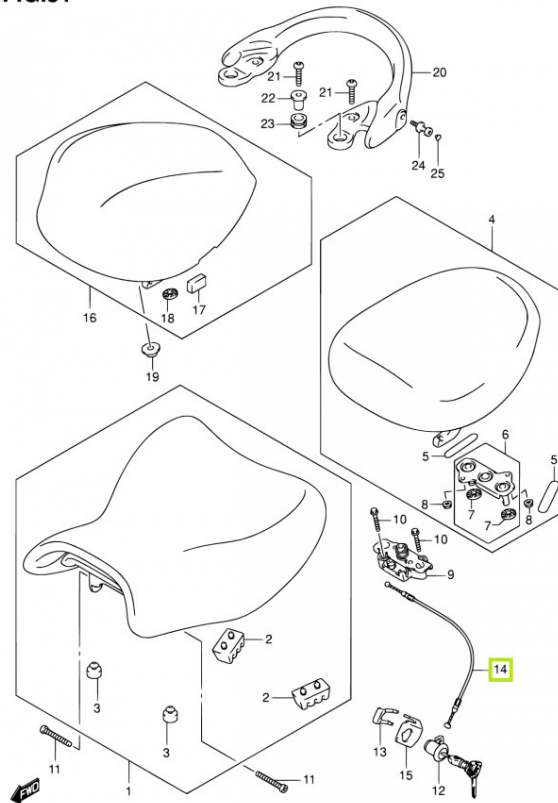

### 45280-18G01 CABLE,SEAT LOCK

Pris kr. 150,-

FIG.81

GSX1300RAL4\_E02\_081  
SEAT

123mc.dk

Passer til **Suzuki**

#### Sælgers beskrivelse

Passer til Suzuki , Ny original reservedel. Varenr.: 45280-18G00-000 Erstattet af: 45280-18G01 Passer til 2003 GSXR1000 2004 GSXR1000 2009 GSX1300R HAYABUSA 2010 GSX1300R HAYABUSA 2011 GSX1300R HAYABUSA 2012 GSX1300R HAYABUSA 2013 GSX1300RA HAYABUSA 2014 GSX1300RA HAYABUSA 2015 GSX1300RA HAYABUSA 2016 DL1000A V-STROM 2016 GSX1300RA HAYABUSA 2017 GSX1300RA HAYABUSA 2018 DL1000(A)(XA) V-STROM