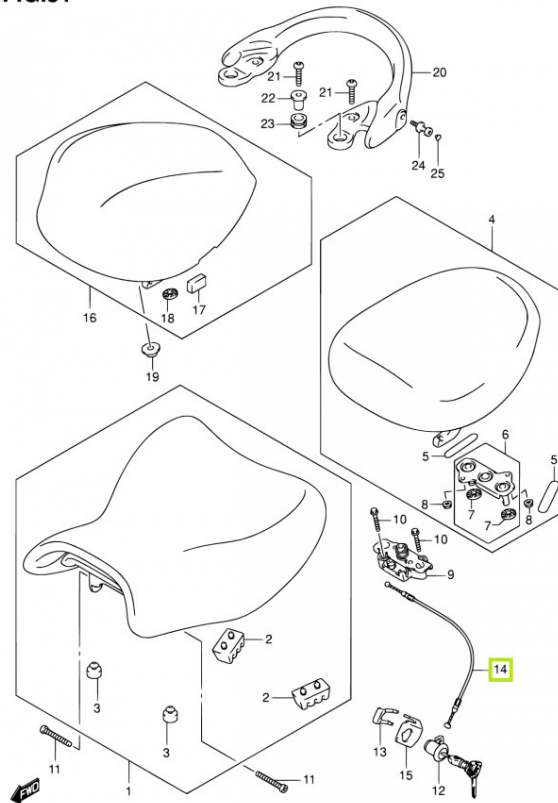

TIL SALG PÅ 123MC.DK

SÆLGER

Sydfyns MC Service
Møllevvej 19 Ulbølle
5762 Vester Skerninge

Email sydfynmc@mail.dk
Telefon 62241635 / 40377224
CVR 11524494

ANNONCE

45280-18G01 CABLE,SEAT LOCK

Pris kr. 150,-

FIG.81

GSX1300RAL4_E02_081
SEAT

123mc.dk

Passer til **Suzuki**

Sælgers beskrivelse

Passer til Suzuki , Ny original reservedel. Varenr.: 45280-18G00-000 Erstattet af: 45280-18G01 Passer til 2003 GSXR1000 2004 GSXR1000 2009 GSX1300R HAYABUSA 2010 GSX1300R HAYABUSA 2011 GSX1300R HAYABUSA 2012 GSX1300R HAYABUSA 2013 GSX1300RA HAYABUSA 2014 GSX1300RA HAYABUSA 2015 GSX1300RA HAYABUSA 2016 DL1000A V-STROM 2016 GSX1300RA HAYABUSA 2017 GSX1300RA HAYABUSA 2018 DL1000(A)(XA) V-STROM