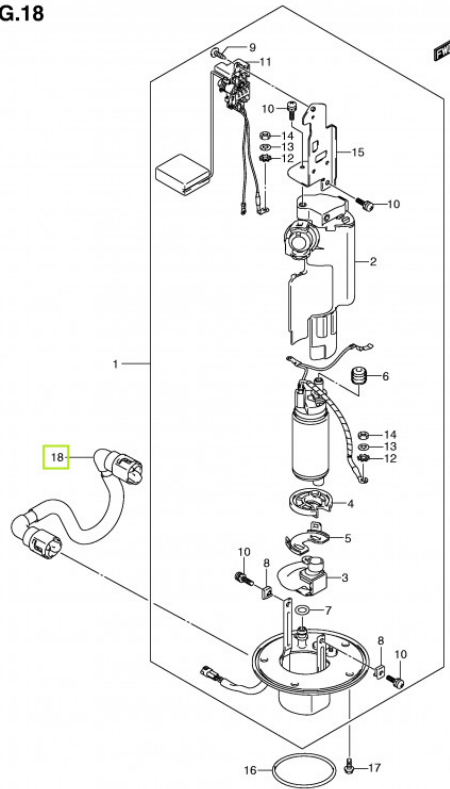

### 15810-15H01 HOSE,FUEL

Pris kr. 555,-

FIG.18

GSX1300RL1 E50\_018  
FUEL PUMP

123mc.dk

Passer til **Suzuki**