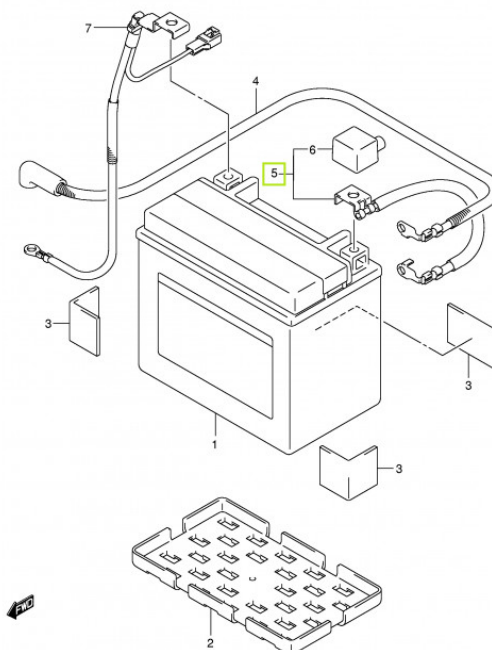

### 33820-15H00 WIRE,BATTERY PLUS LEAD

Pris kr. 245 ,-

FIG.29

GSX1300RK8 E03 E28\_029  
BATTERY-C

123mc.dk

Passer til **Suzuki**