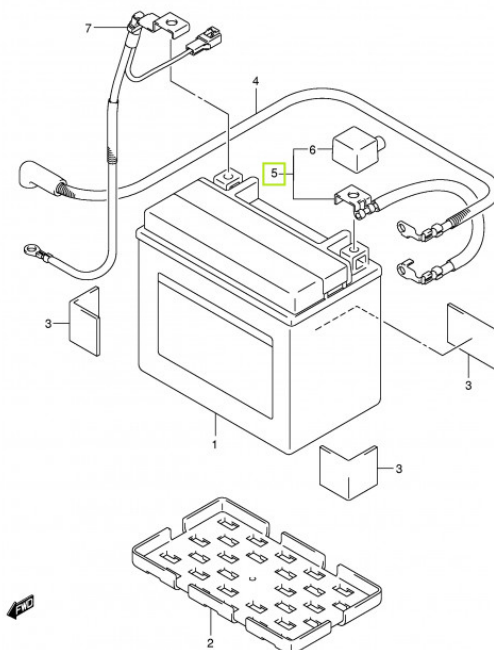

### 33820-15H00 WIRE,BATTERY PLUS LEAD

Pris kr. 245,-

FIG.29

GSX1300RK8 E03 E28\_029  
BATTERY-C

123mc.dk

Passer til **Suzuki**