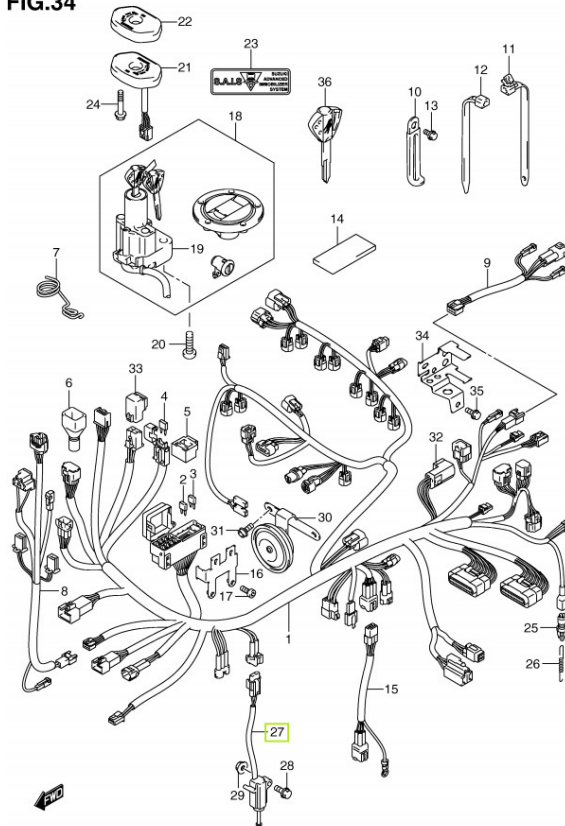

TIL SALG PÅ 123MC.DK

SÆLGER

Sydfyns MC Service
Møllevvej 19 Ulbølle
5762 Vester Skerninge

Email sydfynmc@mail.dk
Telefon 62241635 / 40377224
CVR 11524494

ANNONCE

37840-24F00 SWITCH ASSY, SIDE STAND

Pris kr. 626,-

FIG.34

GSX1300RK8 E02_034
WIRING HARNESS

123mc.dk

Passer til Suzuki

Sælgers beskrivelse

Passer til Suzuki , Ny original reservedel. Varenr.: 37840-24F00-000 Erstattet af: 37840-24F01 Passer til 1999 GSX 1300 R HAYABUSA 2000 GSX1300R HAYABUSA 2001 GSX1300R HAYABUSA 2002 GSX1300R HAYABUSA 2003 GSX1300R(Z) HAYABUSA 2004 GSX1300R HAYABUSA 2005 GSX1300R HAYABUSA 2006 GSX1300R HAYABUSA 2007 GSX1300RZ HAYABUSA 2008 GSX1300R HAYABUSA 2009 GSX1300R HAYABUSA 2010 GSX1300R HAYABUSA 2011 GSX1300R HAYABUSA 2012 GSX1300R HAYABUSA 2013 GSX1300RA HAYABUSA 2014 GSX1300RA HAYABUSA 2015 DL 1000 A V-STROM 2015 GSX1300RA HAYABUSA 2016 ADDRESS 110 2016 DL1000 A V-STROM 2016 GSX1300RA HAYABUSA 2017 GSX1300RA HAYABUSA 2018 DL1000 (A)(XA) V-STROM