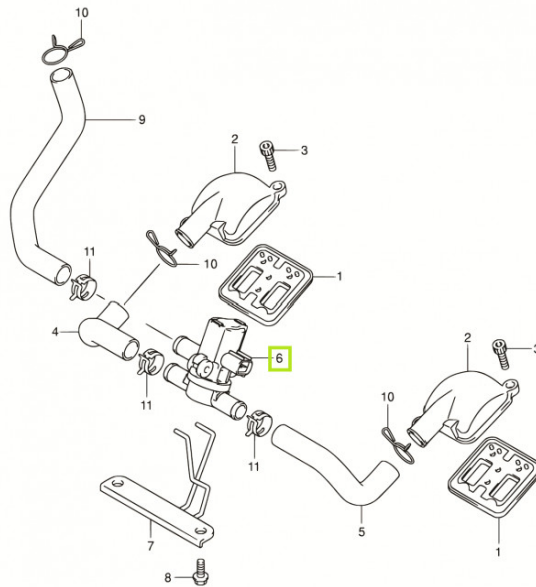

### 18510-29G31 VALVE ASSY,AIR CUT

Pris kr. 546 ,-

FIG.32

GSX1300RAL3\_E02\_032  
2ND AIR

123mc.dk

Passer til **Suzuki**