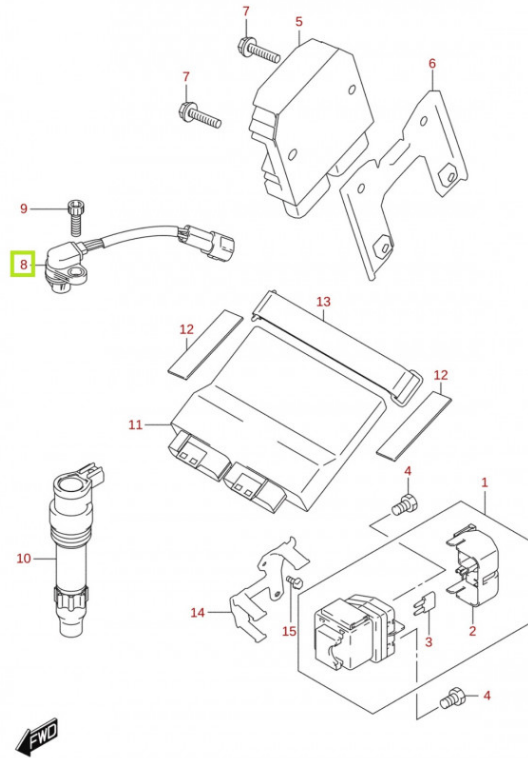

TIL SALG PÅ 123MC.DK

SÆLGER

Sydfyns MC Service
Møllevvej 19 Ulbølle
5762 Vester Skerninge

Email sydfynmc@mail.dk
Telefon 62241635 / 40377224
CVR 11524494

ANNONCE

33220-01H01 SENSOR ASSY,CAM POSITION

Pris kr. 934 ,-

FIG.312A

GSX1300RQMB3_E02_312A
ELECTRICAL

123mc.dk

Passer til **Suzuki**

Sælgers beskrivelse

Passer til Suzuki , Ny original reservedel. Varenr.: 33220-01H00-000 Erstattet af: 33220-01H01 Passer til 2006 GSX R600 2006 GSXR750 2007 GSX-R600 2007 GSX-R750 2008 GSX1300 B-KING 2008 GSX1300R HAYABUSA 2008 GSX-R600 2008 GSX-R750 2009 GSX1300BK(A) B-KING 2009 GSX1300R HAYABUSA 2009 GSX R1000 2009 GSX-R600 2009 GSX-R750 2010 GSX1300BK(A) B-KING 2010 GSX1300R HAYABUSA 2010 GSX-R1000(Z) 2010 GSX-R600 2010 GSX-R750 2011 GSX1300R HAYABUSA 2011 GSXR1000 2011 GSX-R600 2011 GSX-R750 2012 GSX1300R HAYABUSA 2012 GSX-R1000 2012 GSX-R600 2012 GSX-R750 2013 GSX1300RA HAYABUSA 2013 GSX-R1000(Z) 2013 GSX-R600 2013 GSX-R750 2014 GSX1300RA HAYABUSA 2014 GSX-R1000 2014 GSX-R1000Z 2014 GSX-R600 2014 GSX-R750 2015 GSX1300RA HAYABUSA 2015 GSX-R1000 2015 GSX-R1000A 2015 GSX-R600 2015 GSX-R750 2016 GSX1300RA HAYABUSA 2016 GSX-R1000(A) 2016 GSX-R600 2016 GSX-R750 2017 GSX1300RA HAYABUSA 2017 GSX-R1000A 2017 GSX-R1000R(Z) 2017 GSX-R600 2017 GSX-R750 2018 GSX-R1000(A)(RZ)